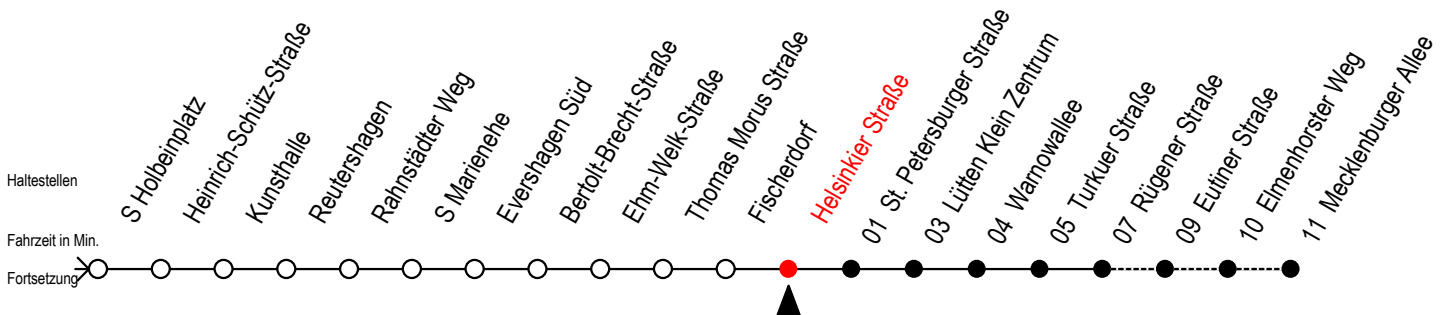

Gültig ab 01.10.2019

Alle Angaben ohne Gewähr

Richtung: Mecklenburger Allee

Uhr Montag - Freitag

| | |
|----|---|
| 3 | 40 |
| 4 | 05 35 50 |
| 5 | 20 40 ^{RS} 44 ^S 50 58 ^{RS} |
| 6 | 05 ^{RS} 10 ^F 25 28 ^S 40 55 |
| 7 | 08 ^{RS} 10 ^F 18 ^S 25 ^F 28 ^{RS} 38 ^{RS} 40 ^F 48 ^S 55 ^F 58 ^{RS} |
| 8 | 08 ^{RS} 10 ^F 18 ^S 25 ^F 28 ^{RS} 36 ^{RF} 38 ^{RS} 40 ^F 48 ^S 55 ^F 58 ^{RS} 59 ^{RF} |
| 9 | 06 ^{RF} 08 ^{RS} 10 ^F 18 ^S 25 ^F 28 ^{RS} 29 ^{RF} 36 ^{RF} 38 ^{RS} 40 ^F 48 ^S 55 ^F 58 ^{RS} 59 ^{RF} |
| 10 | 08 ^R 18 28 ^R 38 ^R 48 58 ^R |
| 11 | 08 ^R 18 28 ^R 38 ^R 48 58 ^R |
| 12 | 08 ^R 18 28 ^R 38 ^R 48 58 ^R |
| 13 | 08 ^R 18 28 ^R 38 ^R 48 58 ^R |
| 14 | 08 ^R 18 28 ^R 38 ^R 48 58 ^R |
| 15 | 08 ^R 18 28 ^R 38 ^R 48 58 ^R |
| 16 | 08 ^R 18 28 ^R 38 ^R 48 58 ^R |
| 17 | 08 ^R 18 28 ^R 38 ^R 48 58 ^R |
| 18 | 08 ^R 18 28 ^R 38 48 58 ^R |
| 19 | 10 25 40 55 |
| 20 | 10 25 40 50 |
| 21 | 20 50 |
| 22 | 20 50 |
| 23 | 20 50 |
| 0 | 20 |

R = fährt bis Rügener Straße

S = fährt an Schultagen, Herbstferien vom 04.10. bis 11.10.2019 u. am 01.11.2019

F = fährt in den Weihnachtsferien vom 23.12.2019 bis 03.01.2020