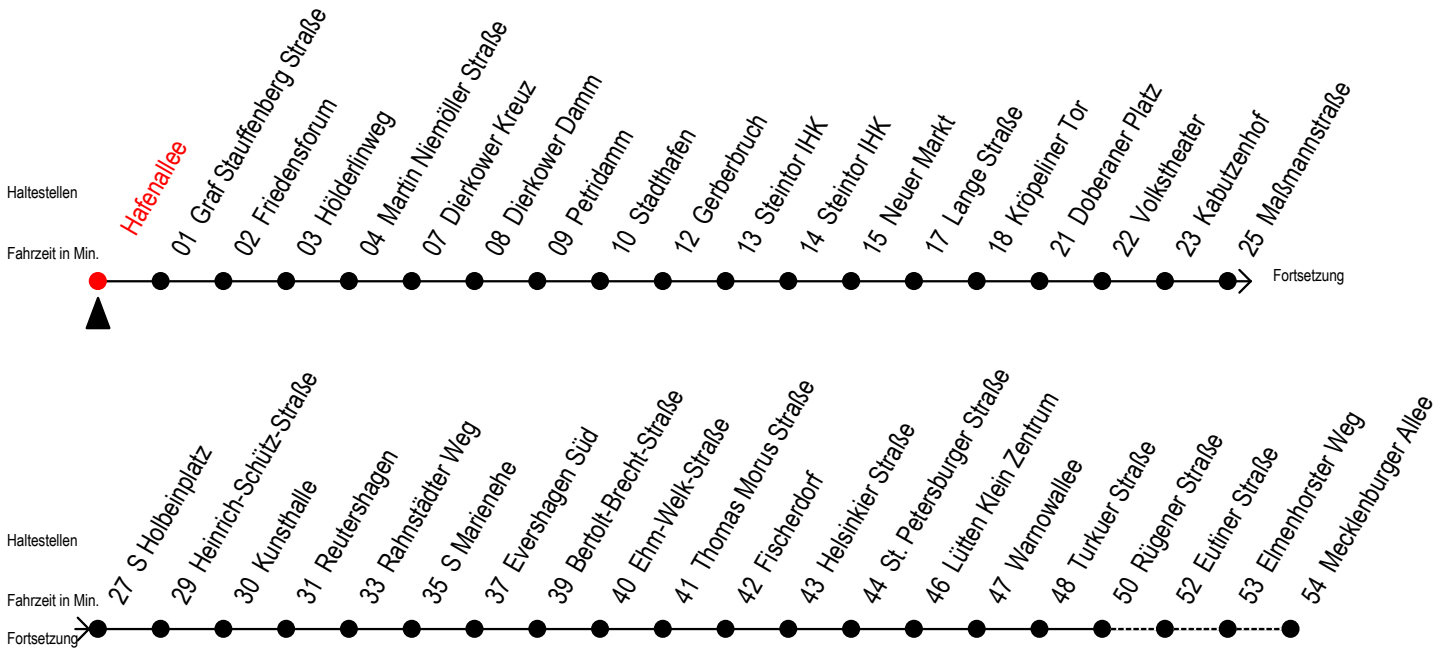

Gültig ab 01.10.2019

Alle Angaben ohne Gewähr

Richtung: Mecklenburger Allee

Uhr Montag - Freitag					Uhr Samstag					Uhr Sonntag - Feiertag				
4	08	38			4	--				4	--			
5	08	24	39	54	5	--				5	--			
6	09	23 ^{RS}	24 ^F	33 ^S	39 ^F	43 ^{RS}	53 ^{RS}	54 ^F		6	08	38		
7	03 ^S	09 ^F	13 ^{RS}	23 ^{RS}	24 ^F	33 ^S	39 ^F	43 ^{RS}	53 ^{RS}	54 ^F	7	08	38	
8	03 ^S	09 ^F	13 ^{RS}	23 ^{RS}	24 ^F	33 ^S	39 ^F	43 ^{RS}	53 ^{RS}	54 ^F	8	08	38	
9	03 ^S	09 ^F	13 ^{RS}	23 ^R	33	43 ^R	53 ^R				9	07	37	
10	03	13 ^R	23 ^R	33	43 ^R	53 ^R					10	07	37	
11	03	13 ^R	23 ^R	33	43 ^R	53 ^R					11	07	37	
12	03	13 ^R	23 ^R	33	43 ^R	53 ^R					12	07	37	
13	03	13 ^R	23 ^R	33	43 ^R	53 ^R					13	07	37	
14	03	13 ^R	23 ^R	33	43 ^R	53 ^R					14	07	37	
15	03	13 ^R	23 ^R	33	43 ^R	53 ^R					15	07	37	
16	03	13 ^R	23 ^R	33	43 ^R	53 ^R					16	07	37	
17	03	13 ^R	23 ^R	33	43 ^R	53					17	07	37	
18	03	13 ^R	24	39	54						18	07	37	
19	09	24	39	54							19	07	37	
20	08	18 ^E	38	48 ^E							20	08	38	
21	08	38									21	08	38	
22	08	38									22	08	38	
23	08	38	59 ^E								23	08	38	59 ^E
0	29 ^E										0	29 ^E		

E = fährt bis H.-Schütz-Straße

R = fährt bis Rügener Straße

S = fährt an Schultagen, Herbstferien vom 04.10. bis 11.10.2019 u. am 01.11.2019

F = fährt in den Weihnachtsferien vom 23.12.2019 bis 03.01.2020