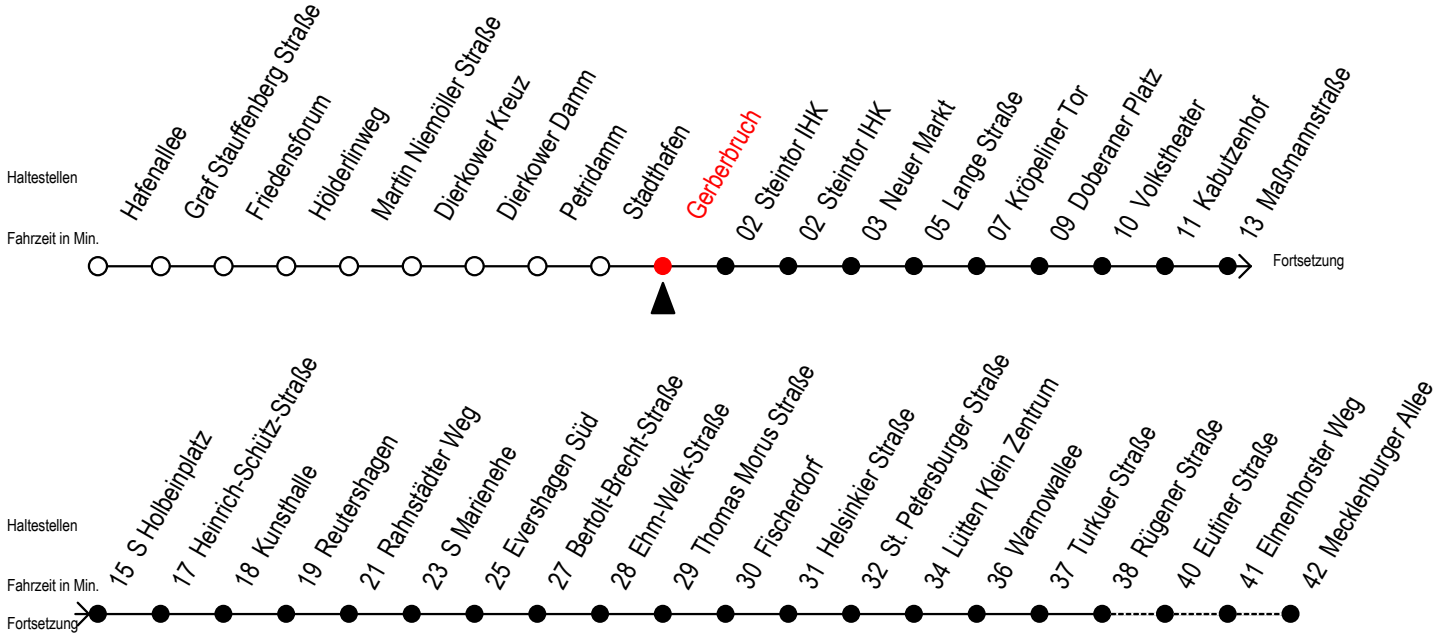

Gültig ab 01.10.2019

Alle Angaben ohne Gewähr

Richtung: Mecklenburger Allee

Uhr Montag - Freitag					Uhr Samstag					Uhr Sonntag - Feiertag					
4	19	49			4	--				4	--				
5	19	36	51		5	--				5	--				
6	06	21	35 ^{RS}	36 ^F	45 ^S	51 ^F	55 ^{RS}			6	19	49			
7	05 ^{RS}	06 ^F	15 ^S	21 ^F	25 ^{RS}	35 ^{RS}	36 ^F	45 ^S	51 ^F	55 ^{RS}	7	19	49		
8	05 ^{RS}	06 ^F	15 ^S	21 ^F	25 ^{RS}	35 ^{RS}	36 ^F	45 ^S	51 ^F	55 ^{RS}	8	19	49		
9	05 ^{RS}	06 ^F	15 ^S	21 ^F	25 ^{RS}	35 ^R	45	55 ^R			9	19	36 ^R	51 ^R	
10	05 ^R	15	25 ^R	35 ^R	45	55 ^R					10	06 ^R	21 ^R	36 ^R	51 ^R
11	05 ^R	15	25 ^R	35 ^R	45	55 ^R					11	06 ^R	21 ^R	36 ^R	51 ^R
12	05 ^R	15	25 ^R	35 ^R	45	55 ^R					12	06 ^R	21 ^R	36 ^R	51 ^R
13	05 ^R	15	25 ^R	35 ^R	45	55 ^R					13	06 ^R	21 ^R	36 ^R	51 ^R
14	05 ^R	15	25 ^R	35 ^R	45	55 ^R					14	06 ^R	21 ^R	36 ^R	51 ^R
15	05 ^R	15	25 ^R	35 ^R	45	55 ^R					15	06 ^R	21 ^R	36 ^R	51 ^R
16	05 ^R	15	25 ^R	35 ^R	45	55 ^R					16	06 ^R	21 ^R	36 ^R	51 ^R
17	05 ^R	15	25 ^R	35 ^R	45	55 ^R					17	06 ^R	21 ^R	36 ^R	51 ^R
18	05	15	25 ^R	36	51						18	06 ^R	21 ^R	36 ^R	51 ^R
19	06	21	36	51							19	06 ^R	21 ^R	36 ^R	51
20	06	19	29 ^E	49	59 ^E						20	06	20	49	59 ^E
21	19	49									21	19	49		
22	19	49									22	19	49		
23	19	49									23	19	49		
0	10 ^E	40 ^E									0	10 ^E	40 ^E		

E = fährt bis H.-Schütz-Straße

R = fährt bis Rügener Straße

S = fährt an Schultagen, Herbstferien vom 04.10. bis 11.10.2019 u. am 01.11.2019

F = fährt in den Weihnachtsferien vom 23.12.2019 bis 03.01.2020