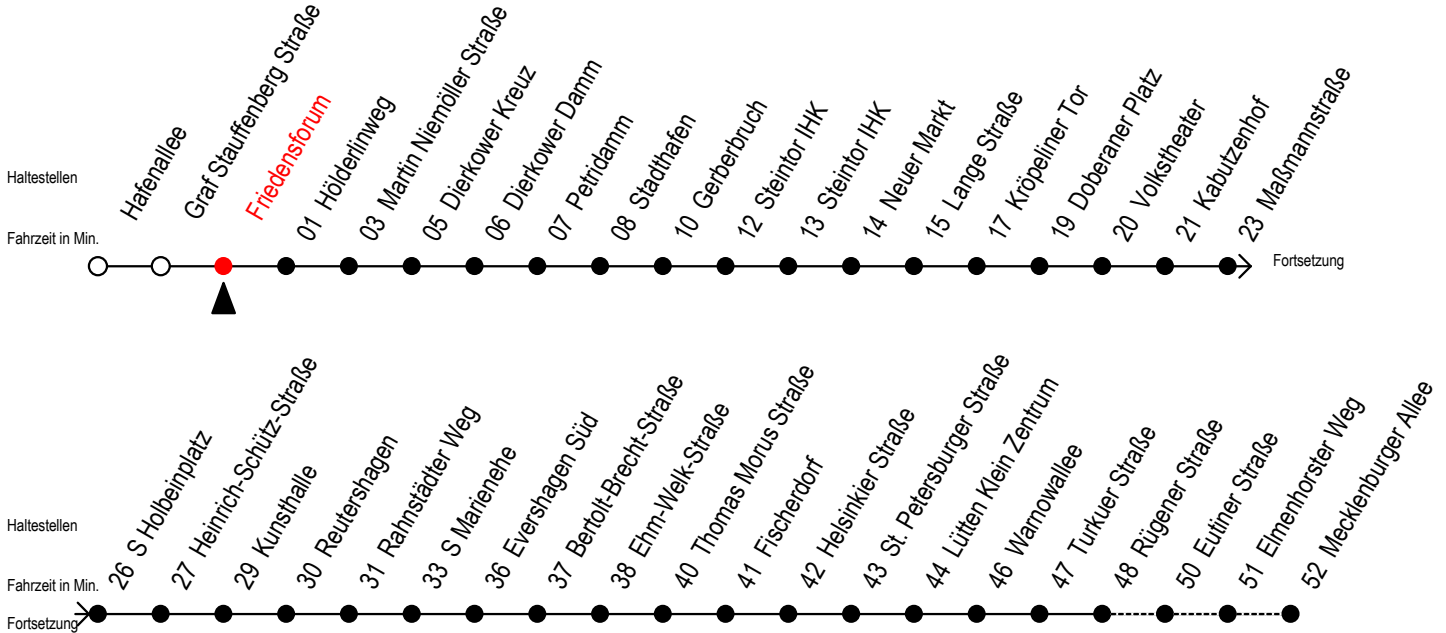

Gültig ab 01.10.2019

Alle Angaben ohne Gewähr

Richtung: Mecklenburger Allee

Uhr Montag - Freitag					Uhr Samstag			Uhr Sonntag - Feiertag		
4	09	39			4	--			4	--
5	09	25	40	55	5	--			5	--
6	10	24 ^{RS}	25 ^F	34 ^S	40 ^F	44 ^{RS}	54 ^{RS}	55 ^F	6	--
7	04 ^S	10 ^F	14 ^{RS}	24 ^{RS}	25 ^F	34 ^S	40 ^F	44 ^{RS}	54 ^{RS}	55 ^F
8	04 ^S	10 ^F	14 ^{RS}	24 ^{RS}	25 ^F	34 ^S	40 ^F	44 ^{RS}	54 ^{RS}	55 ^F
9	04 ^S	10 ^F	14 ^{RS}	24 ^R	34	44 ^R	54 ^R		8	08 38
10	04	14 ^R	24 ^R	34	44 ^R	54 ^R			9	08 38
11	04	14 ^R	24 ^R	34	44 ^R	54 ^R			10	08 38
12	04	14 ^R	24 ^R	34	44 ^R	54 ^R			11	08 38
13	04	14 ^R	24 ^R	34	44 ^R	54 ^R			12	08 38
14	04	14 ^R	24 ^R	34	44 ^R	54 ^R			13	08 38
15	04	14 ^R	24 ^R	34	44 ^R	54 ^R			14	08 38
16	04	14 ^R	24 ^R	34	44 ^R	54 ^R			15	08 38
17	04	14 ^R	24 ^R	34	44 ^R	54			16	08 38
18	04	14 ^R	25	40	55				17	08 38
19	10	25	40	55					18	08 38
20	09	19 ^E	39	49 ^E					19	08 38
21	09	39							20	09 39
22	09	39							21	09 39
23	09	39							22	09 39
0	00 ^E	30 ^E							23	09 39
									0	00 ^E 30 ^E

E = fährt bis H.-Schütz-Straße

R = fährt bis Rügener Straße

S = fährt an Schultagen, Herbstferien vom 04.10. bis 11.10.2019 u. am 01.11.2019

F = fährt in den Weihnachtsferien vom 23.12.2019 bis 03.01.2020