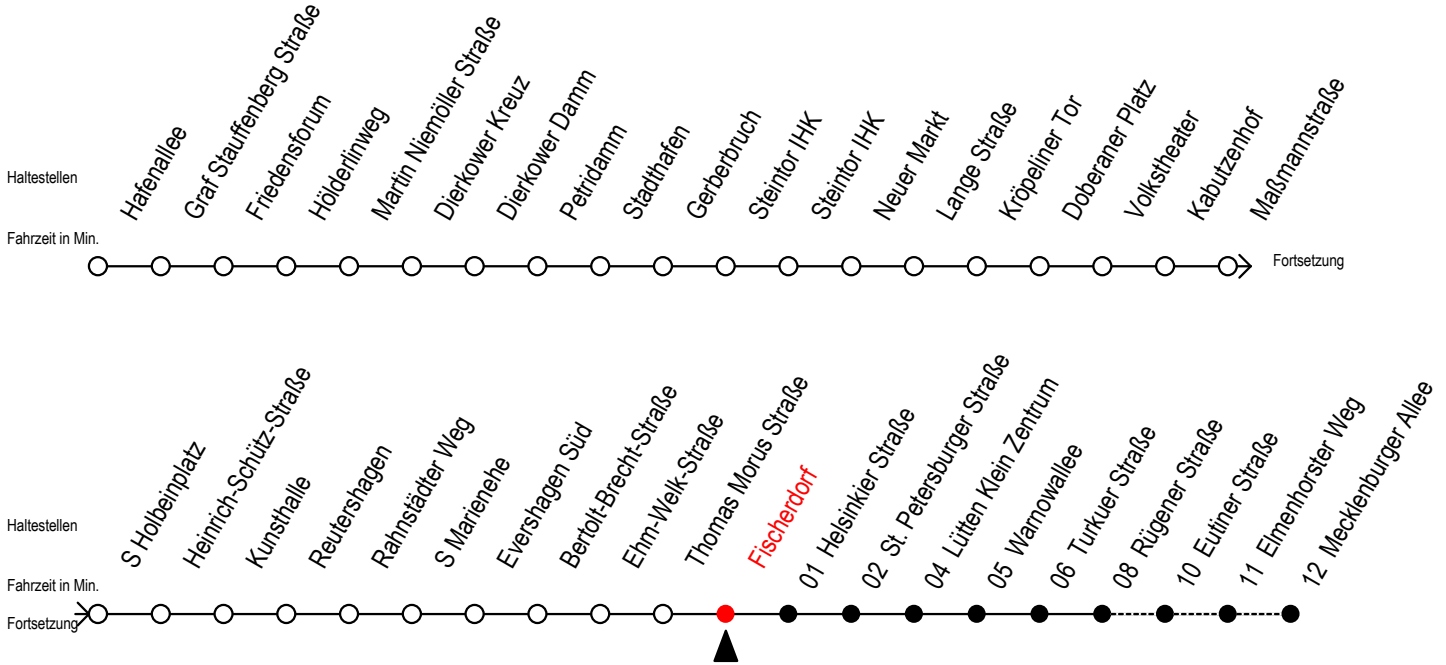

Gültig ab 01.10.2019

Alle Angaben ohne Gewähr

Richtung: Mecklenburger Allee

Uhr Montag - Freitag		Uhr Samstag		Uhr Sonntag - Feiertag	
3	39	3	--	3	--
4	04 34 49	4	--	4	--
5	19 39 ^{RS} 43 ^S 49 57 ^{RS}	5	39	5	--
6	04 ^{RS} 09 ^F 24 27 ^S 39 54	6	04 49	6	--
7	07 ^{RS} 09 ^F 17 ^S 24 ^F 27 ^{RS} 37 ^{RS} 39 ^F 47 ^S 54 ^F 57 ^{RS}	7	19 49	7	33
8	07 ^{RS} 09 ^F 17 ^S 24 ^F 27 ^{RS} 35 ^{RF} 37 ^{RS} 39 ^F 47 ^S 54 ^F 57 ^{RS} 58 ^{RF}	8	19 49	8	03 49
9	05 ^{RF} 07 ^{RS} 09 ^F 17 ^S 24 ^F 27 ^{RS} 28 ^{RF} 35 ^{RF} 37 ^{RS} 39 ^F 47 ^S 54 ^F 57 ^{RS} 58 ^{RF}	9	12 ^R 19 27 ^R 42 ^R 49 58 ^R	9	19 49
10	07 ^R 17 27 ^R 37 ^R 47 57 ^R	10	08 ^R 23 ^R 38 ^R 53 ^R	10	19 49
11	07 ^R 17 27 ^R 37 ^R 47 57 ^R	11	08 ^R 23 ^R 38 ^R 53 ^R	11	19 49
12	07 ^R 17 27 ^R 37 ^R 47 57 ^R	12	08 ^R 23 ^R 38 ^R 53 ^R	12	19 49
13	07 ^R 17 27 ^R 37 ^R 47 57 ^R	13	08 ^R 23 ^R 38 ^R 53 ^R	13	19 49
14	07 ^R 17 27 ^R 37 ^R 47 57 ^R	14	08 ^R 23 ^R 38 ^R 53 ^R	14	19 49
15	07 ^R 17 27 ^R 37 ^R 47 57 ^R	15	08 ^R 23 ^R 38 ^R 53 ^R	15	19 49
16	07 ^R 17 27 ^R 37 ^R 47 57 ^R	16	08 ^R 23 ^R 38 ^R 53 ^R	16	19 49
17	07 ^R 17 27 ^R 37 ^R 47 57 ^R	17	08 ^R 23 ^R 38 ^R 53 ^R	17	19 49
18	07 ^R 17 27 ^R 37 47 57 ^R	18	08 ^R 23 ^R 38 ^R 53 ^R	18	19 49
19	09 24 39 54	19	08 ^R 23 ^R 38 ^R 53 ^R	19	19 49
20	09 24 39 49	20	08 ^R 23 38 52	20	19 49
21	19 49	21	19 49	21	19 49
22	19 49	22	19 49	22	19 49
23	19 49	23	19 49	23	19 49
0	19	0	19	0	19

R = fährt bis Rügener Straße

S = fährt an Schultagen, Herbstferien vom 04.10. bis 11.10.2019 u. am 01.11.2019

F = fährt in den Weihnachtsferien vom 23.12.2019 bis 03.01.2020