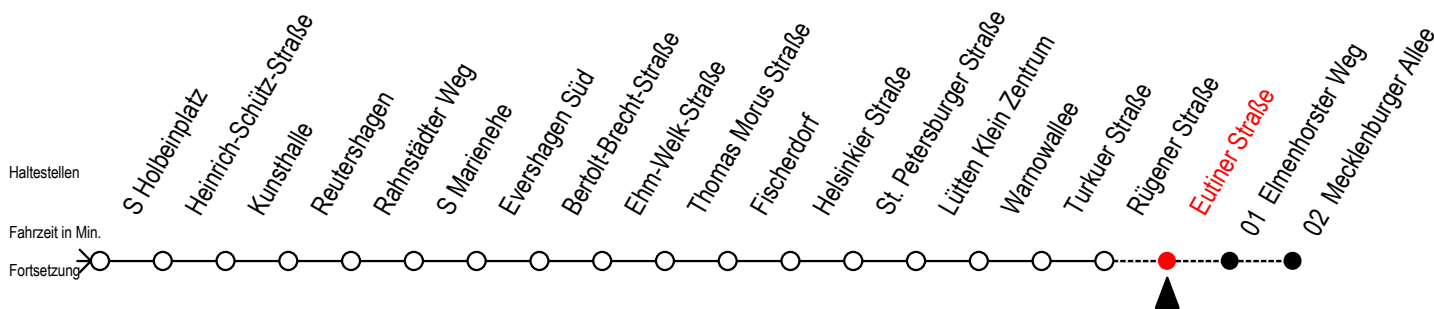

Gültig ab 01.10.2019

Alle Angaben ohne Gewähr

Richtung: Mecklenburger Allee

Uhr Montag - Freitag					Uhr Samstag			Uhr Sonntag - Feiertag			
3	49				3	--			3	--	
4	14	44	59		4	--			4	--	
5	29	52 ^S	59		5	49			5	--	
6	19	34	37 ^S	49	6	14	59		6	--	
7	04	19 ^F	27 ^S	34 ^F	49 ^F	57 ^S		7	43		
8	04 ^F	19 ^F	27 ^S	34 ^F	49 ^F	57 ^S		8	13	59	
9	04 ^F	19 ^F	27 ^S	34 ^F	49 ^F	57 ^S		9	29	59	
10	04 ^F	27	57		10	--		10	29	59	
11	27	57			11	--		11	29	59	
12	27	57			12	--		12	29	59	
13	27	57			13	--		13	29	59	
14	27	57			14	--		14	29	59	
15	27	57			15	--		15	29	59	
16	27	57			16	--		16	29	59	
17	27	57			17	--		17	29	59	
18	27	47	57		18	--		18	29	59	
19	19	34	49		19	--		19	29	59	
20	04	19	34	49	59	20	33	48	20	29	59
21	29	59			21	02	29	59	21	29	59
22	29	59			22	29	59		22	29	59
23	29	59			23	29	59		23	29	59
0	29				0	29			0	29	

S = fährt an Schultagen, Herbstferien vom 04.10. bis 11.10.2019 u. am 01.11.2019

F = fährt in den Weihnachtsferien vom 23.12.2019 bis 03.01.2020