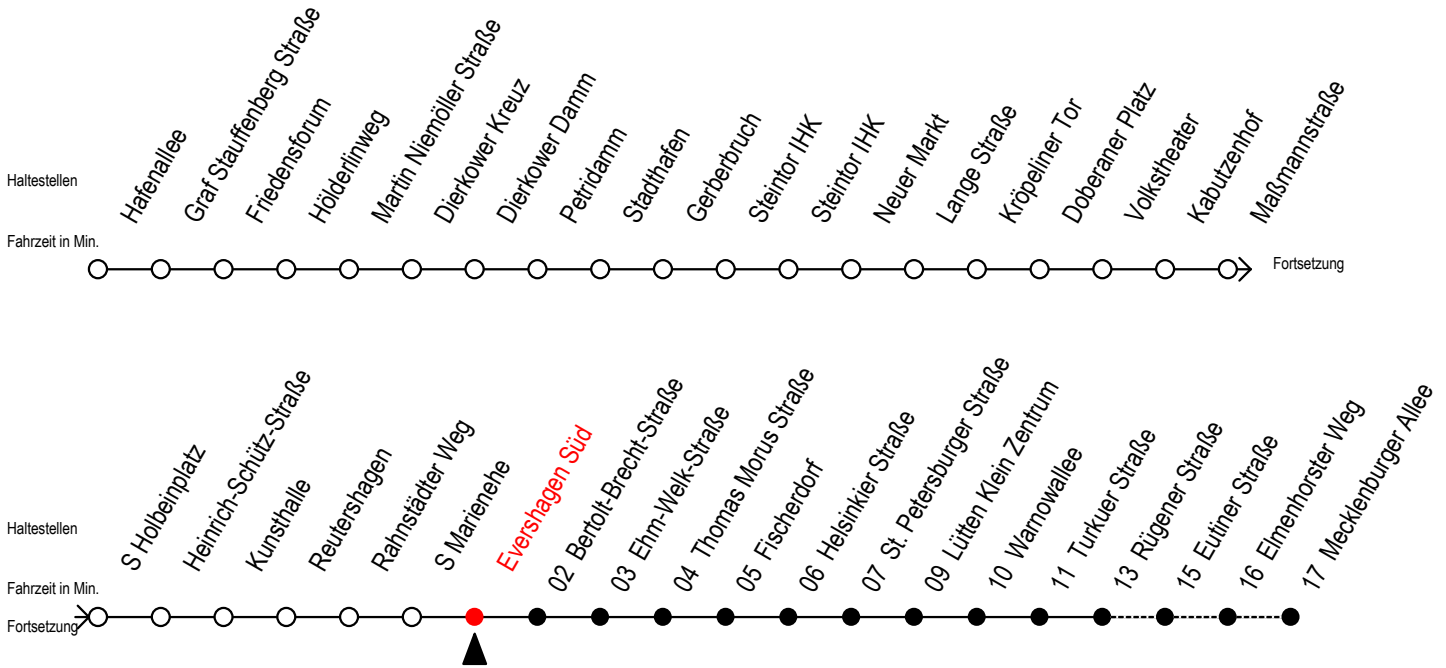

Gültig ab 01.10.2019

Alle Angaben ohne Gewähr

Richtung: Mecklenburger Allee

Uhr Montag - Freitag		Uhr Samstag		Uhr Sonntag - Feiertag	
3	34 59	3	--	3	--
4	29 44	4	--	4	--
5	14 34 ^{RS} 38 ^S 44 52 ^{RS} 59 ^{RS}	5	34 59	5	--
6	04 19 22 ^S 34 49	6	44	6	--
7	02 ^{RS} 04 ^F 12 ^S 19 ^F 22 ^{RS} 32 ^{RS} 34 ^F 42 ^S 49 ^F 52 ^{RS}	7	14 44	7	28 58
8	02 ^{RS} 04 ^F 12 ^S 19 ^F 22 ^{RS} 30 ^{RF} 32 ^{RS} 34 ^F 42 ^S 49 ^F 52 ^{RS} 53 ^{RF}	8	14 44	8	44
9	00 ^{RF} 02 ^{RS} 04 ^F 12 ^S 19 ^F 22 ^{RS} 23 ^{RF} 30 ^{RF} 32 ^{RS} 34 ^F 42 ^S 49 ^F 52 ^{RS} 53 ^{RF}	9	07 ^R 14 22 ^R 37 ^R 44 53 ^R	9	14 44
10	02 ^R 12 22 ^R 32 ^R 42 52 ^R	10	03 ^R 18 ^R 33 ^R 48 ^R	10	14 44
11	02 ^R 12 22 ^R 32 ^R 42 52 ^R	11	03 ^R 18 ^R 33 ^R 48 ^R	11	14 44
12	02 ^R 12 22 ^R 32 ^R 42 52 ^R	12	03 ^R 18 ^R 33 ^R 48 ^R	12	14 44
13	02 ^R 12 22 ^R 32 ^R 42 52 ^R	13	03 ^R 18 ^R 33 ^R 48 ^R	13	14 44
14	02 ^R 12 22 ^R 32 ^R 42 52 ^R	14	03 ^R 18 ^R 33 ^R 48 ^R	14	14 44
15	02 ^R 12 22 ^R 32 ^R 42 52 ^R	15	03 ^R 18 ^R 33 ^R 48 ^R	15	14 44
16	02 ^R 12 22 ^R 32 ^R 42 52 ^R	16	03 ^R 18 ^R 33 ^R 48 ^R	16	14 44
17	02 ^R 12 22 ^R 32 ^R 42 52 ^R	17	03 ^R 18 ^R 33 ^R 48 ^R	17	14 44
18	02 ^R 12 22 ^R 32 42 52 ^R	18	03 ^R 18 ^R 33 ^R 48 ^R	18	14 44
19	04 19 34 49	19	03 ^R 18 ^R 33 ^R 48 ^R	19	14 44
20	04 19 34 44	20	03 ^R 18 33 47	20	14 44
21	14 44	21	14 44	21	14 44
22	14 44	22	14 44	22	14 44
23	14 44	23	14 44	23	14 44
0	14	0	14	0	14

R = fährt bis Rügener Straße

S = fährt an Schultagen, Herbstferien vom 04.10. bis 11.10.2019 u. am 01.11.2019

F = fährt in den Weihnachtsferien vom 23.12.2019 bis 03.01.2020