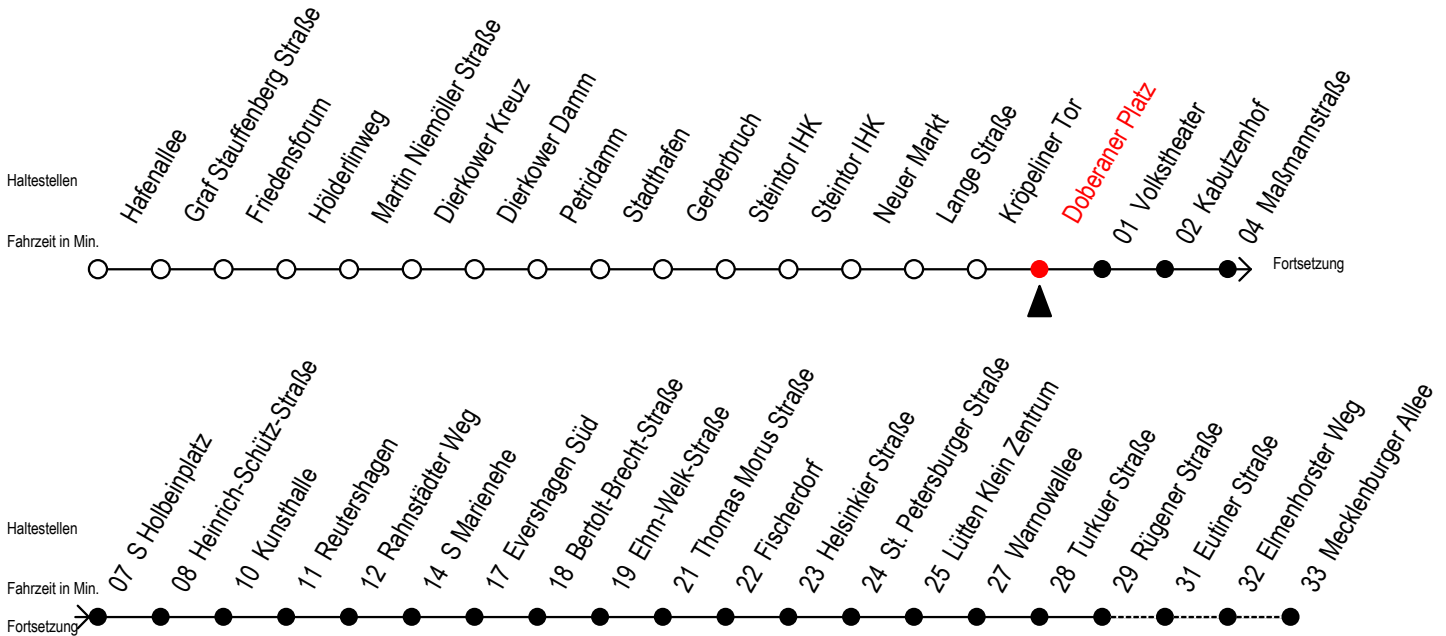

Gültig ab 01.10.2019

Alle Angaben ohne Gewähr

Richtung: Mecklenburger Allee

Uhr Montag - Freitag							Uhr Samstag			Uhr Sonntag - Feiertag					
4	29	59					4	--		4	--				
5	29	47					5	--		5	--				
6	02	17	32	45 ^{RS}	47 ^F	55 ^S	6	29	59	6	--				
7	02 ^F	05 ^{RS}	15 ^{RS}	17 ^F	25 ^S	32 ^F	35 ^{RS}	45 ^{RS}	47 ^F	55 ^S	7	--			
8	02 ^F	05 ^{RS}	15 ^{RS}	17 ^F	25 ^S	32 ^F	35 ^{RS}	45 ^{RS}	47 ^F	55 ^S	8	28	58		
9	02 ^F	05 ^{RS}	15 ^{RS}	17 ^F	25 ^S	32 ^F	35 ^{RS}	45 ^R	55	9	29	47 ^R	9	28	58
10	05 ^R	15 ^R	25	35 ^R	45 ^R	55	10	02 ^R	17 ^R	32 ^R	47 ^R	10	28	58	
11	05 ^R	15 ^R	25	35 ^R	45 ^R	55	11	02 ^R	17 ^R	32 ^R	47 ^R	11	28	58	
12	05 ^R	15 ^R	25	35 ^R	45 ^R	55	12	02 ^R	17 ^R	32 ^R	47 ^R	12	28	58	
13	05 ^R	15 ^R	25	35 ^R	45 ^R	55	13	02 ^R	17 ^R	32 ^R	47 ^R	13	28	58	
14	05 ^R	15 ^R	25	35 ^R	45 ^R	55	14	02 ^R	17 ^R	32 ^R	47 ^R	14	28	58	
15	05 ^R	15 ^R	25	35 ^R	45 ^R	55	15	02 ^R	17 ^R	32 ^R	47 ^R	15	28	58	
16	05 ^R	15 ^R	25	35 ^R	45 ^R	55	16	02 ^R	17 ^R	32 ^R	47 ^R	16	28	58	
17	05 ^R	15 ^R	25	35 ^R	45 ^R	55	17	02 ^R	17 ^R	32 ^R	47 ^R	17	28	58	
18	05 ^R	15	25	35 ^R	47		18	02 ^R	17 ^R	32 ^R	47 ^R	18	28	58	
19	02	17	32	47			19	02 ^R	17 ^R	32 ^R	47 ^R	19	28	58	
20	02	17	29	39 ^E	59		20	02	17	31	59	20	29	59	
21	09 ^E	29	59				21	09 ^E	29	59		21	29	59	
22	29	59					22	29	59			22	29	59	
23	29	59					23	29	59			23	29	59	
0	19 ^E	49 ^E					0	19 ^E	49 ^E			0	19 ^E	49 ^E	

E = fährt bis H.-Schütz-Straße

R = fährt bis Rügener Straße

S = fährt an Schultagen, Herbstferien vom 04.10. bis 11.10.2019 u. am 01.11.2019

F = fährt in den Weihnachtsferien vom 23.12.2019 bis 03.01.2020