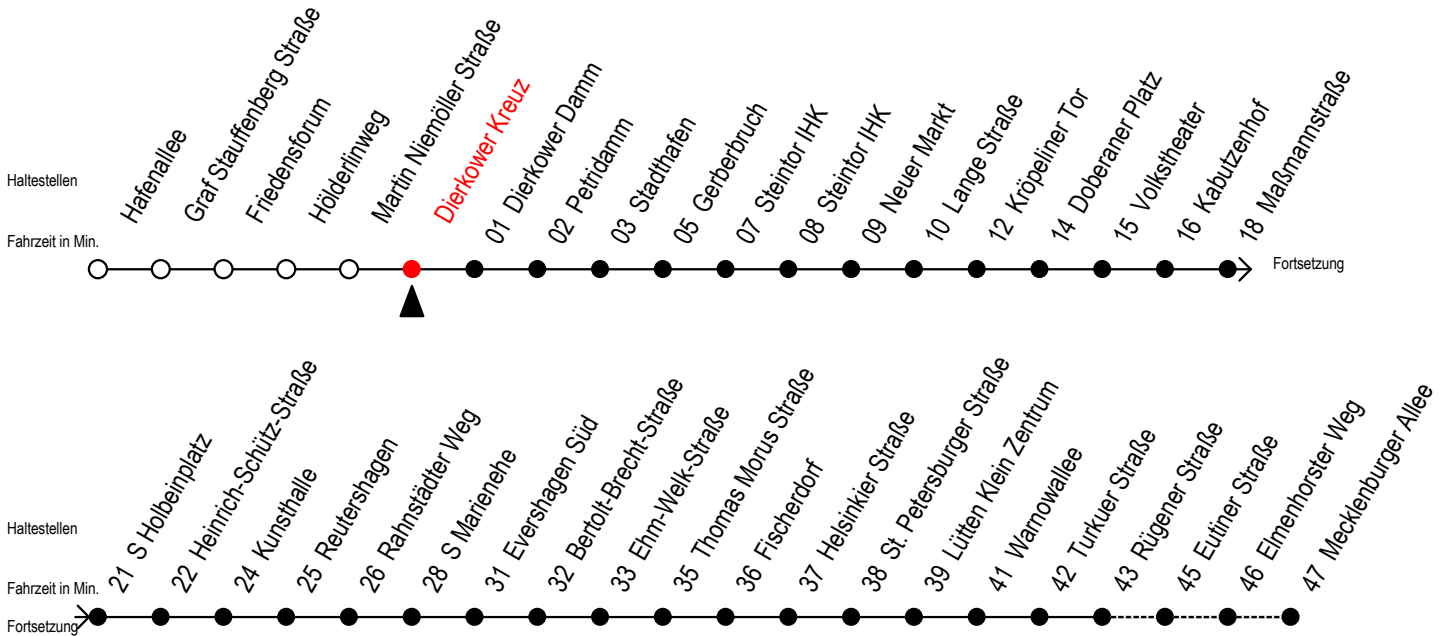

Gültig ab 01.10.2019

Alle Angaben ohne Gewähr

Richtung: Mecklenburger Allee

Uhr Montag - Freitag					Uhr Samstag			Uhr Sonntag - Feiertag							
4	14	44			4	--		4	--						
5	14	31	46		5	--		5	--						
6	01	16	30 ^{RS}	31 ^F	40 ^S	46 ^F	50 ^{RS}	6	--						
7	00 ^{RS}	01 ^F	10 ^S	16 ^F	20 ^{RS}	30 ^{RS}	31 ^F	40 ^S	46 ^F	50 ^{RS}					
8	00 ^{RS}	01 ^F	10 ^S	16 ^F	20 ^{RS}	30 ^{RS}	31 ^F	40 ^S	46 ^F	50 ^{RS}					
9	00 ^{RS}	01 ^F	10 ^S	16 ^F	20 ^{RS}	30 ^R	40	50 ^R	8	13	43				
10	00 ^R	10	20 ^R	30 ^R	40	50 ^R	9	14	31 ^R	46 ^R	9	13	43		
11	00 ^R	10	20 ^R	30 ^R	40	50 ^R	10	01 ^R	16 ^R	31 ^R	46 ^R	10	13	43	
12	00 ^R	10	20 ^R	30 ^R	40	50 ^R	11	01 ^R	16 ^R	31 ^R	46 ^R	11	13	43	
13	00 ^R	10	20 ^R	30 ^R	40	50 ^R	12	01 ^R	16 ^R	31 ^R	46 ^R	12	13	43	
14	00 ^R	10	20 ^R	30 ^R	40	50 ^R	13	01 ^R	16 ^R	31 ^R	46 ^R	13	13	43	
15	00 ^R	10	20 ^R	30 ^R	40	50 ^R	14	01 ^R	16 ^R	31 ^R	46 ^R	14	13	43	
16	00 ^R	10	20 ^R	30 ^R	40	50 ^R	15	01 ^R	16 ^R	31 ^R	46 ^R	15	13	43	
17	00 ^R	10	20 ^R	30 ^R	40	50 ^R	16	01 ^R	16 ^R	31 ^R	46 ^R	16	13	43	
18	00	10	20 ^R	31	46	17	01 ^R	16 ^R	31 ^R	46 ^R	17	13	43		
19	01	16	31	46	18	01 ^R	16 ^R	31 ^R	46 ^R	18	13	43			
20	01	14	24 ^E	44	54 ^E	19	01 ^R	16 ^R	31 ^R	46	19	13	43		
21	14	44	20	01	15	44	54 ^E	20	01	15	44	54 ^E	20	14	44
22	14	44	21	14	44	21	14	44	21	14	44	21	14	44	
23	14	44	22	14	44	22	14	44	22	14	44	22	14	44	
0	05 ^E	35 ^E	23	14	44	23	14	44	23	14	44	23	14	44	
			0	05 ^E	35 ^E	0	05 ^E	35 ^E	0	05 ^E	35 ^E	0	05 ^E	35 ^E	

E = fährt bis H.-Schütz-Straße

R = fährt bis Rügener Straße

S = fährt an Schultagen, Herbstferien vom 04.10. bis 11.10.2019 u. am 01.11.2019

F = fährt in den Weihnachtsferien vom 23.12.2019 bis 03.01.2020