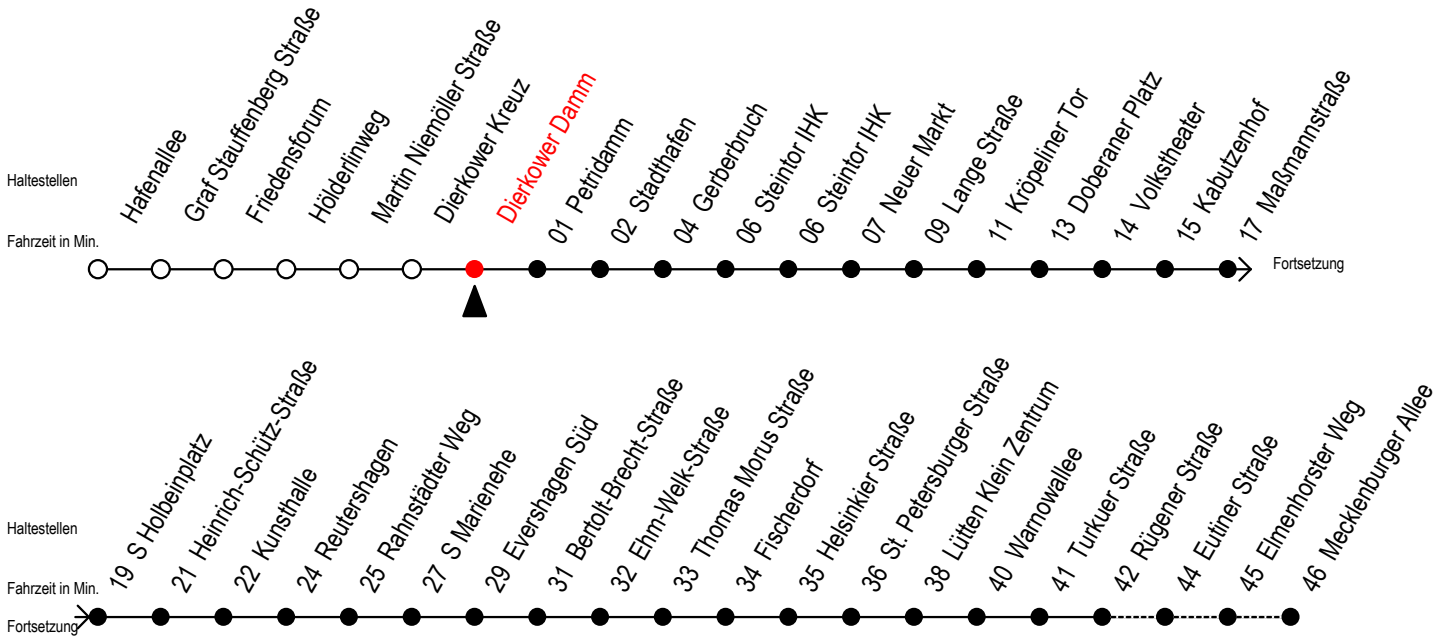

Gültig ab 01.10.2019

Alle Angaben ohne Gewähr

Richtung: Mecklenburger Allee

Uhr Montag - Freitag					Uhr Samstag			Uhr Sonntag - Feiertag		
4	15	45			4	--		4	--	
5	15	32	47		5	--		5	--	
6	02	17	31 ^{RS} 32 ^F 41 ^S 47 ^F 51 ^{RS}		6	15	45	6	--	
7	01 ^{RS} 02 ^F 11 ^S 17 ^F 21 ^{RS} 31 ^{RS} 32 ^F 41 ^S 47 ^F 51 ^{RS}				7	15	45	7	--	
8	01 ^{RS} 02 ^F 11 ^S 17 ^F 21 ^{RS} 31 ^{RS} 32 ^F 41 ^S 47 ^F 51 ^{RS}				8	15	45	8	14	44
9	01 ^{RS} 02 ^F 11 ^S 17 ^F 21 ^{RS} 31 ^R 41 51 ^R				9	15	32 ^R 47 ^R	9	14	44
10	01 ^R 11 21 ^R 31 ^R 41 51 ^R				10	02 ^R 17 ^R 32 ^R 47 ^R	10	14	44	
11	01 ^R 11 21 ^R 31 ^R 41 51 ^R				11	02 ^R 17 ^R 32 ^R 47 ^R	11	14	44	
12	01 ^R 11 21 ^R 31 ^R 41 51 ^R				12	02 ^R 17 ^R 32 ^R 47 ^R	12	14	44	
13	01 ^R 11 21 ^R 31 ^R 41 51 ^R				13	02 ^R 17 ^R 32 ^R 47 ^R	13	14	44	
14	01 ^R 11 21 ^R 31 ^R 41 51 ^R				14	02 ^R 17 ^R 32 ^R 47 ^R	14	14	44	
15	01 ^R 11 21 ^R 31 ^R 41 51 ^R				15	02 ^R 17 ^R 32 ^R 47 ^R	15	14	44	
16	01 ^R 11 21 ^R 31 ^R 41 51 ^R				16	02 ^R 17 ^R 32 ^R 47 ^R	16	14	44	
17	01 ^R 11 21 ^R 31 ^R 41 51 ^R				17	02 ^R 17 ^R 32 ^R 47 ^R	17	14	44	
18	01 11 21 ^R 32 47				18	02 ^R 17 ^R 32 ^R 47 ^R	18	14	44	
19	02 17 32 47				19	02 ^R 17 ^R 32 ^R 47	19	14	44	
20	02 15 25 ^E 45 55 ^E				20	02 16 45 55 ^E	20	15	45	
21	15 45				21	15 45	21	15	45	
22	15 45				22	15 45	22	15	45	
23	15 45				23	15 45	23	15	45	
0	06 ^E 36 ^E				0	06 ^E 36 ^E	0	06 ^E 36 ^E		

E = fährt bis H.-Schütz-Straße

R = fährt bis Rügener Straße

S = fährt an Schultagen, Herbstferien vom 04.10. bis 11.10.2019 u. am 01.11.2019

F = fährt in den Weihnachtsferien vom 23.12.2019 bis 03.01.2020