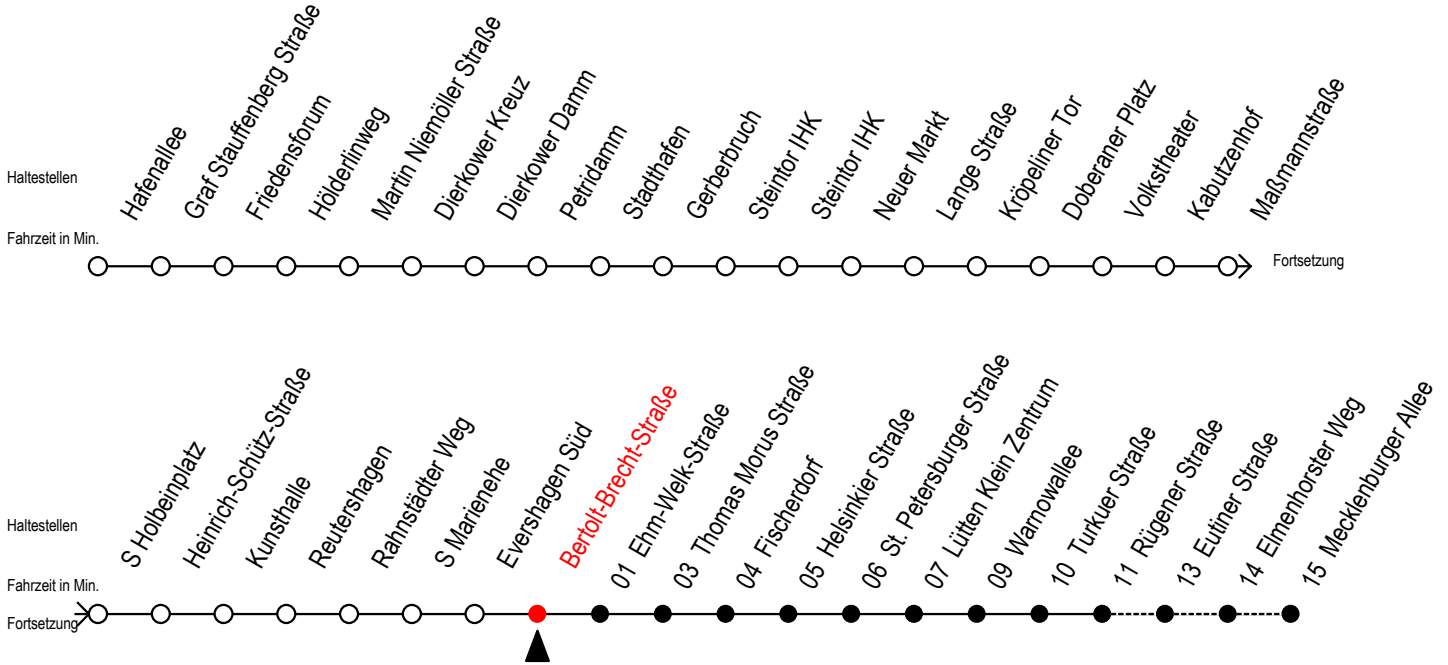

Gültig ab 01.10.2019

Alle Angaben ohne Gewähr

Richtung: Mecklenburger Allee

Uhr Montag - Freitag		Uhr Samstag		Uhr Sonntag - Feiertag	
3	36	3	--	3	--
4	01 31 46	4	--	4	--
5	16 35^{RS} 39^S 46 53^{RS}	5	36	5	--
6	00^{RS} 05^F 13^S 20^F 23^{RS} 33^{RS} 35^F 43^S 50^F	6	01 46	6	--
7	03^{RS} 05^F 13^S 20^F 23^{RS} 33^{RS} 35^F 43^S 50^F 53^{RS}	7	16 46	7	30
8	03^{RS} 05^F 13^S 20^F 23^{RS} 32^{RF} 33^{RS} 35^F 43^S 50^F 53^{RS} 55^{RF}	8	16 46	8	00 46
9	02^{RF} 03^{RS} 05^F 13^S 20^F 23^{RS} 25^{RF} 32^{RF} 33^{RS} 35^F 43^S 50^F 53^{RS} 55^{RF}	9	09^R 16 24^R 39^R 46 55^R	9	16 46
10	03^R 13 23^R 33^R 43 53^R	10	05^R 20^R 35^R 50^R	10	16 46
11	03^R 13 23^R 33^R 43 53^R	11	05^R 20^R 35^R 50^R	11	16 46
12	03^R 13 23^R 33^R 43 53^R	12	05^R 20^R 35^R 50^R	12	16 46
13	03^R 13 23^R 33^R 43 53^R	13	05^R 20^R 35^R 50^R	13	16 46
14	03^R 13 23^R 33^R 43 53^R	14	05^R 20^R 35^R 50^R	14	16 46
15	03^R 13 23^R 33^R 43 53^R	15	05^R 20^R 35^R 50^R	15	16 46
16	03^R 13 23^R 33^R 43 53^R	16	05^R 20^R 35^R 50^R	16	16 46
17	03^R 13 23^R 33^R 43 53^R	17	05^R 20^R 35^R 50^R	17	16 46
18	03^R 13 23^R 33 43 53^R	18	05^R 20^R 35^R 50^R	18	16 46
19	05 20 35 50	19	05^R 20^R 35^R 50^R	19	16 46
20	05 20 35 46	20	05^R 20 35 49	20	16 46
21	16 46	21	16 46	21	16 46
22	16 46	22	16 46	22	16 46
23	16 46	23	16 46	23	16 46
0	16	0	16	0	16

R = fährt bis Rügener Straße

S = fährt an Schultagen, Herbstferien vom 04.10. bis 11.10.2019 u. am 01.11.2019

F = fährt in den Weihnachtsferien vom 23.12.2019 bis 03.01.2020