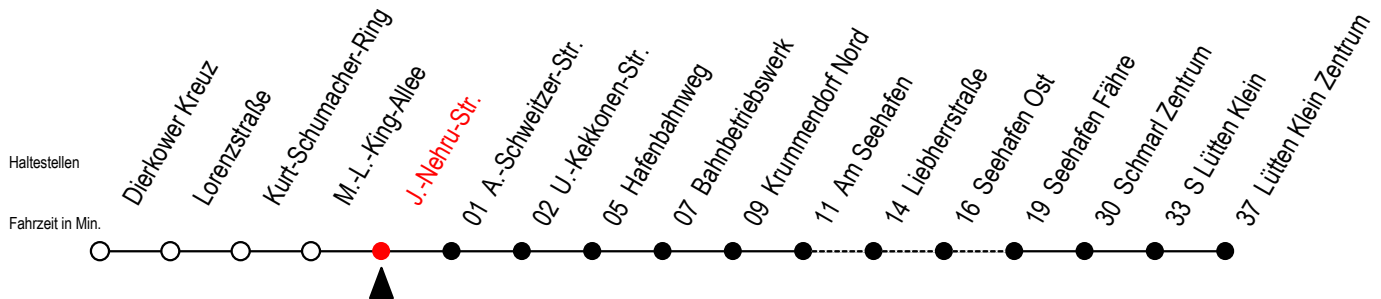

49 J.-Nehru-Str.

Gültig ab 07.01.2019

Alle Angaben ohne Gewähr

Richtung: Seehafen Fähre - Lütten Klein Zentrum

Uhr Montag - Freitag

Uhr Samstag

Uhr Sonntag - Feiertag

| | | | | | |
|----|----------------------------------|----|------------------|----|------------------|
| 5 | 26 | 5 | 24 ^{FT} | 5 | 24 ^{FT} |
| 6 | 16 | 6 | 20 ^{FT} | 6 | 57 ^F |
| 7 | 16 | 7 | 12 ^F | 7 | -- |
| 8 | 16 ^H | 8 | 12 ^F | 8 | 12 ^F |
| 9 | 16 ^H | 9 | 12 ^F | 9 | 12 ^F |
| 10 | 16 ^H | 10 | 09 ^F | 10 | 12 ^F |
| 11 | 16 ^H | 11 | 09 ^F | 11 | 12 ^F |
| 12 | 16 ^H | 12 | 09 ^F | 12 | 12 ^F |
| 13 | 16 | 13 | 09 ^F | 13 | 12 ^F |
| 14 | 16 | 14 | 09 ^F | 14 | 12 ^F |
| 15 | 16 | 15 | 09 ^F | 15 | 12 ^F |
| 16 | 16 | 16 | 09 ^F | 16 | 12 ^F |
| 17 | 16 | 17 | 09 ^F | 17 | 12 ^F |
| 18 | 16 | 18 | 09 ^F | 18 | 12 ^F |
| 19 | 16 | 19 | 09 ^F | 19 | 12 ^F |
| 20 | 23 ^L 50 ^{FT} | 20 | 09 ^F | 20 | 12 ^F |
| 21 | 23 ^L 50 ^{FT} | 21 | 20 ^{FT} | 21 | 20 ^{FT} |
| 22 | 23 ^L | 22 | 20 ^{FT} | 22 | 20 ^{FT} |
| 23 | 20 ^{FT} | 23 | 20 ^{FT} | 23 | 20 ^{FT} |

L = fährt über Liebherrstraße

H = fährt bis S Lütten Klein

F = fährt bis Seehafen Fähre

T = fährt als Abruf-Linien-Taxi

Abruf - Linien - Taxi bitte bis spätestens 30 Min. vor der Abfahrt unter RSAG Tel. 0381/802 1900 bestellen!