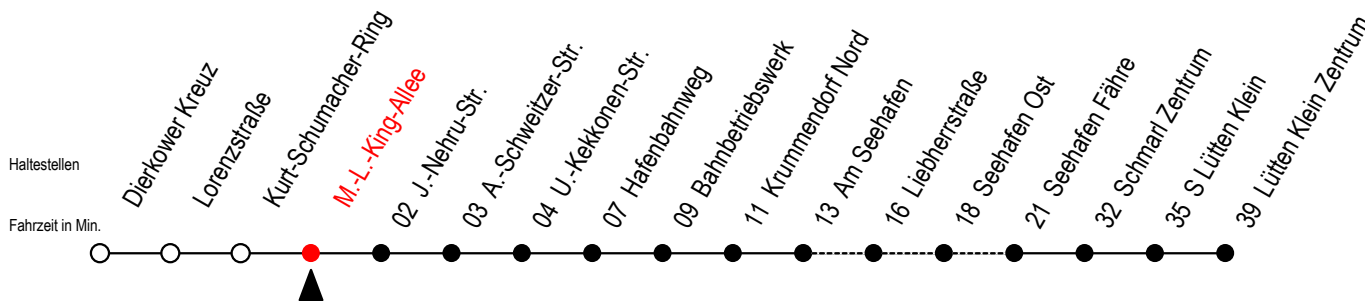

49 M.-L.-King-Allee

Gültig ab 07.01.2019

Alle Angaben ohne Gewähr

Richtung: Seehafen Fähre - Lütten Klein Zentrum

Uhr Montag - Freitag

Uhr Samstag

Uhr Sonntag - Feiertag

5	24	5	23 ^{FT}	5	23 ^{FT}
6	14	6	19 ^{FT}	6	55 ^F
7	14	7	10 ^F	7	--
8	14 ^H	8	10 ^F	8	10 ^F
9	14 ^H	9	10 ^F	9	10 ^F
10	14 ^H	10	07 ^F	10	10 ^F
11	14 ^H	11	07 ^F	11	10 ^F
12	14 ^H	12	07 ^F	12	10 ^F
13	14	13	07 ^F	13	10 ^F
14	14	14	07 ^F	14	10 ^F
15	14	15	07 ^F	15	10 ^F
16	14	16	07 ^F	16	10 ^F
17	14	17	07 ^F	17	10 ^F
18	14	18	07 ^F	18	10 ^F
19	14	19	07 ^F	19	10 ^F
20	21 ^L 49 ^{FT}	20	07 ^F	20	10 ^F
21	21 ^L 49 ^{FT}	21	19 ^{FT}	21	19 ^{FT}
22	21 ^L	22	19 ^{FT}	22	19 ^{FT}
23	19 ^{FT}	23	19 ^{FT}	23	19 ^{FT}

L = fährt über Liebherrstraße

H = fährt bis S Lütten Klein

F = fährt bis Seehafen Fähre

T = fährt als Abruf-Linien-Taxi

Abruf - Linien - Taxi bitte bis spätestens 30 Min. vor der Abfahrt unter RSAG Tel. 0381/802 1900 bestellen!