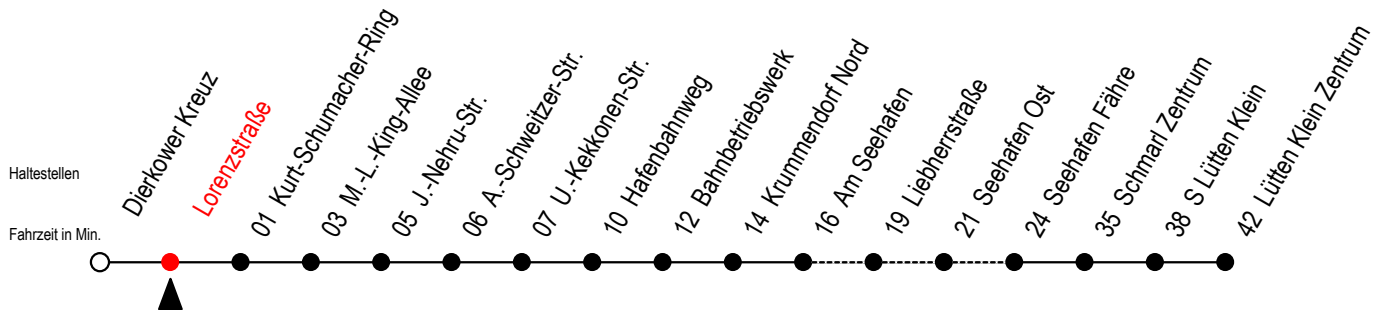

49 Lorenzstraße

Gültig ab 07.01.2019

Alle Angaben ohne Gewähr

Richtung: Seehafen Fähre - Lütten Klein Zentrum

Uhr Montag - Freitag

Uhr Samstag

Uhr Sonntag - Feiertag

5	21	5	22 ^{FT}	5	22 ^{FT}
6	11	6	18 ^{FT}	6	53 ^F
7	11	7	08 ^F	7	--
8	11 ^H	8	08 ^F	8	08 ^F
9	11 ^H	9	08 ^F	9	08 ^F
10	11 ^H	10	05 ^F	10	08 ^F
11	11 ^H	11	05 ^F	11	08 ^F
12	11 ^H	12	05 ^F	12	08 ^F
13	11	13	05 ^F	13	08 ^F
14	11	14	05 ^F	14	08 ^F
15	11	15	05 ^F	15	08 ^F
16	11	16	05 ^F	16	08 ^F
17	11	17	05 ^F	17	08 ^F
18	11	18	05 ^F	18	08 ^F
19	11	19	05 ^F	19	08 ^F
20	19 ^L 48 ^{FT}	20	05 ^F	20	08 ^F
21	19 ^L 48 ^{FT}	21	18 ^{FT}	21	18 ^{FT}
22	19 ^L	22	18 ^{FT}	22	18 ^{FT}
23	18 ^{FT}	23	18 ^{FT}	23	18 ^{FT}

L = fährt über Liebherrstraße

H = fährt bis S Lütten Klein

F = fährt bis Seehafen Fähre

T = fährt als Abruf-Linien-Taxi

Abruf - Linien - Taxi bitte bis spätestens 30 Min. vor der Abfahrt unter RSAG Tel. 0381/802 1900 bestellen!