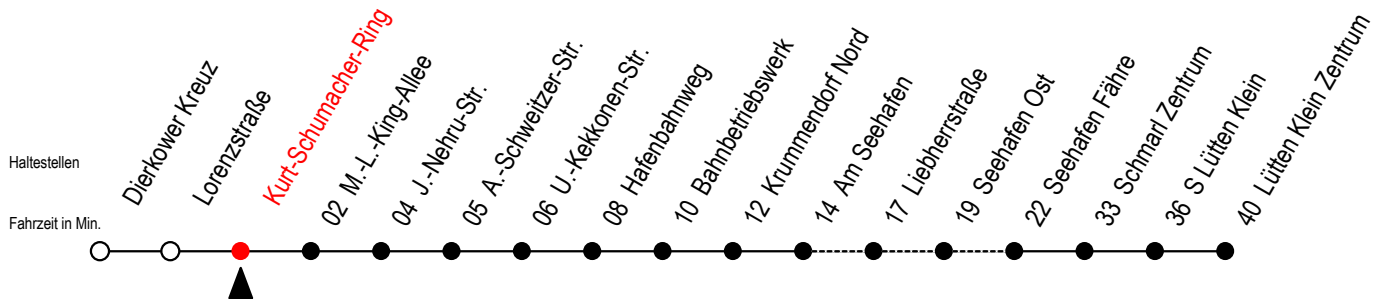

# 49 Kurt-Schumacher-Ring

Gültig ab 07.01.2019

Alle Angaben ohne Gewähr

Richtung: Seehafen Fähre - Lütten Klein Zentrum

L = fährt über Liebherrstraße

H = fährt bis S Lütten Klein

F = fährt bis Seehafen Fähre

T = fährt als Abruf-Linien-Taxi

Abruf - Linien - Taxi bitte bis spätestens 30 Min. vor der Abfahrt unter RSAG Tel. 0381/802 1900 bestellen!