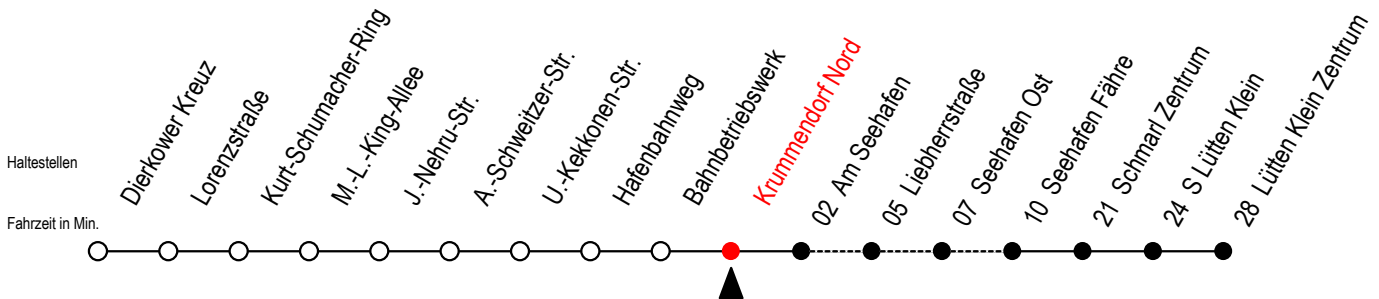

49 Krummendorf Nord

Gültig ab 07.01.2019

Alle Angaben ohne Gewähr

Richtung: Seehafen Fähre - Lütten Klein Zentrum

Uhr Montag - Freitag

Uhr Samstag

Uhr Sonntag - Feiertag

5	35	5	30 ^{FT}	5	30 ^{FT}
6	25	6	26 ^{FT}	6	--
7	25	7	21 ^F	7	06 ^F
8	25 ^H	8	21 ^F	8	21 ^F
9	25 ^H	9	21 ^F	9	21 ^F
10	25 ^H	10	18 ^F	10	21 ^F
11	25 ^H	11	18 ^F	11	21 ^F
12	25 ^H	12	18 ^F	12	21 ^F
13	25	13	18 ^F	13	21 ^F
14	25	14	18 ^F	14	21 ^F
15	25	15	18 ^F	15	21 ^F
16	25	16	18 ^F	16	21 ^F
17	25	17	18 ^F	17	21 ^F
18	25	18	18 ^F	18	21 ^F
19	25	19	18 ^F	19	21 ^F
20	32 ^L 56 ^{FT}	20	18 ^F	20	21 ^F
21	32 ^L 56 ^{FT}	21	26 ^{FT}	21	26 ^{FT}
22	32 ^L	22	26 ^{FT}	22	26 ^{FT}
23	26 ^{FT}	23	26 ^{FT}	23	26 ^{FT}

L = fährt über Liebherrstraße

H = fährt bis S Lütten Klein

F = fährt bis Seehafen Fähre

T = fährt als Abruf-Linien-Taxi

Abruf - Linien - Taxi bitte bis spätestens 30 Min. vor der Abfahrt unter RSAG Tel. 0381/802 1900 bestellen!