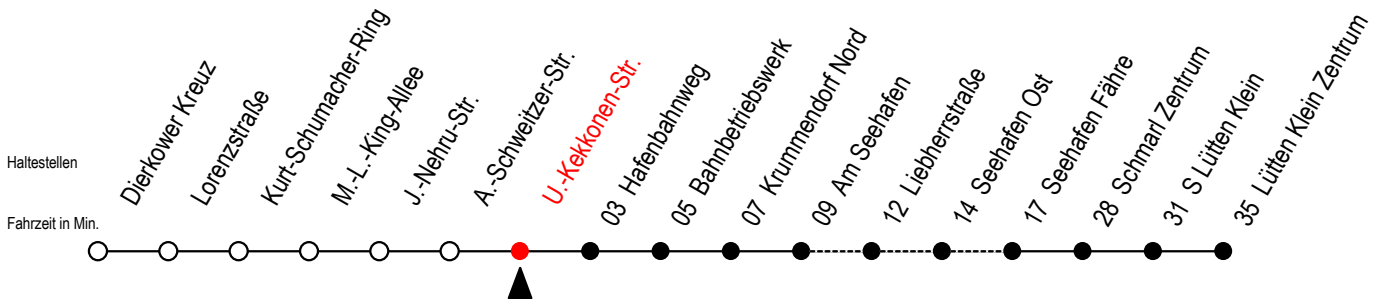

49 U.-Kekkonen-Str.

Gültig ab 07.01.2019

Alle Angaben ohne Gewähr

Richtung: Seehafen Fähre - Lütten Klein Zentrum

Uhr Montag - Freitag

Uhr Samstag

Uhr Sonntag - Feiertag

5	28	5	26 ^{FT}	5	26 ^{FT}
6	18	6	22 ^{FT}	6	59 ^F
7	18	7	14 ^F	7	--
8	18 ^H	8	14 ^F	8	14 ^F
9	18 ^H	9	14 ^F	9	14 ^F
10	18 ^H	10	11 ^F	10	14 ^F
11	18 ^H	11	11 ^F	11	14 ^F
12	18 ^H	12	11 ^F	12	14 ^F
13	18	13	11 ^F	13	14 ^F
14	18	14	11 ^F	14	14 ^F
15	18	15	11 ^F	15	14 ^F
16	18	16	11 ^F	16	14 ^F
17	18	17	11 ^F	17	14 ^F
18	18	18	11 ^F	18	14 ^F
19	18	19	11 ^F	19	14 ^F
20	25 ^L 52 ^{FT}	20	11 ^F	20	14 ^F
21	25 ^L 52 ^{FT}	21	22 ^{FT}	21	22 ^{FT}
22	25 ^L	22	22 ^{FT}	22	22 ^{FT}
23	22 ^{FT}	23	22 ^{FT}	23	22 ^{FT}

L = fährt über Liebherstraße

H = fährt bis S Lütten Klein

F = fährt bis Seehafen Fähre

T = fährt als Abruf-Linien-Taxi

Abruf - Linien - Taxi bitte bis spätestens 30 Min. vor der Abfahrt unter RSAG Tel. 0381/802 1900 bestellen!