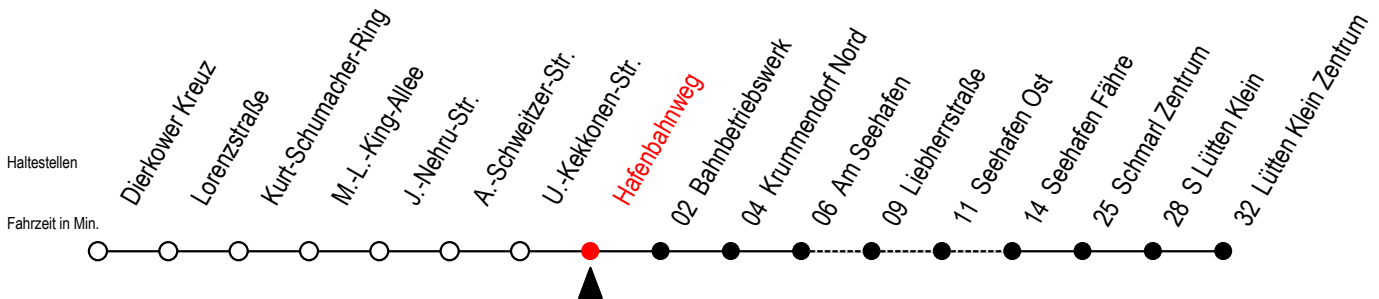

# 49 Hafenbahnweg

Gültig ab 07.01.2019

Alle Angaben ohne Gewähr

**Richtung: Seehafen Fähre - Lütten Klein Zentrum**

L = fährt über Liebherrstraße

H = fährt bis S Lütten Klein

F = fährt bis Seehafen Fähre

T = fährt als Abruf-Linien-Taxi

Abruf - Linien - Taxi bitte bis spätestens 30 Min. vor der Abfahrt unter RSAG Tel. 0381/802 1900 bestellen!