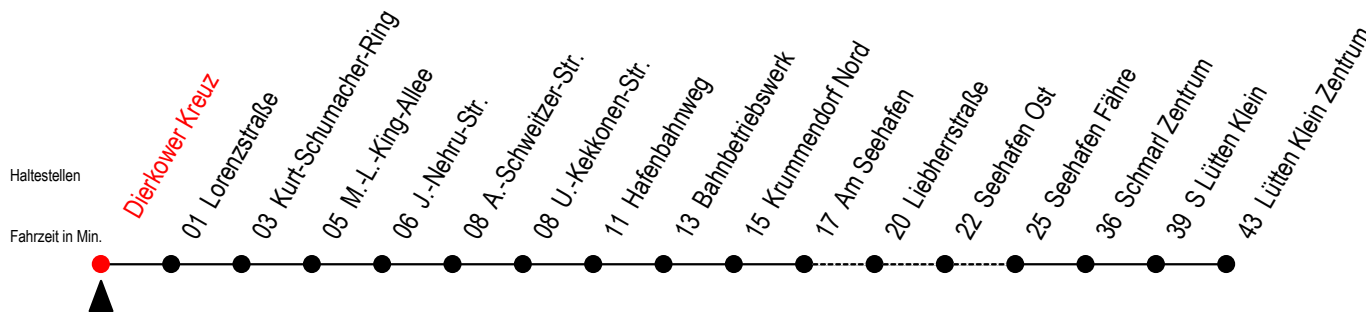

49 Dierkower Kreuz

Gültig ab 07.01.2019

Alle Angaben ohne Gewähr

Richtung: Seehafen Fähre - Lütten Klein Zentrum

Uhr Montag - Freitag

Uhr Samstag

Uhr Sonntag - Feiertag

5	20	5	22 ^{FT}	5	22 ^{FT}
6	10	6	18 ^{FT}	6	52 ^F
7	10	7	07 ^F	7	--
8	10 ^H	8	07 ^F	8	07 ^F
9	10 ^H	9	07 ^F	9	07 ^F
10	10 ^H	10	04 ^F	10	07 ^F
11	10 ^H	11	04 ^F	11	07 ^F
12	10 ^H	12	04 ^F	12	07 ^F
13	10	13	04 ^F	13	07 ^F
14	10	14	04 ^F	14	07 ^F
15	10	15	04 ^F	15	07 ^F
16	10	16	04 ^F	16	07 ^F
17	10	17	04 ^F	17	07 ^F
18	10	18	04 ^F	18	07 ^F
19	10	19	04 ^F	19	07 ^F
20	18 ^L 48 ^{FT}	20	04 ^F	20	07 ^F
21	18 ^L 48 ^{FT}	21	18 ^{FT}	21	18 ^{FT}
22	18 ^L	22	18 ^{FT}	22	18 ^{FT}
23	18 ^{FT}	23	18 ^{FT}	23	18 ^{FT}

L = fährt über Liebherrstraße

H = fährt bis S Lütten Klein

F = fährt bis Seehafen Fähre

T = fährt als Abruf-Linien-Taxi

Abruf - Linien - Taxi bitte bis spätestens 30 Min. vor der Abfahrt unter RSAG Tel. 0381/802 1900 bestellen!