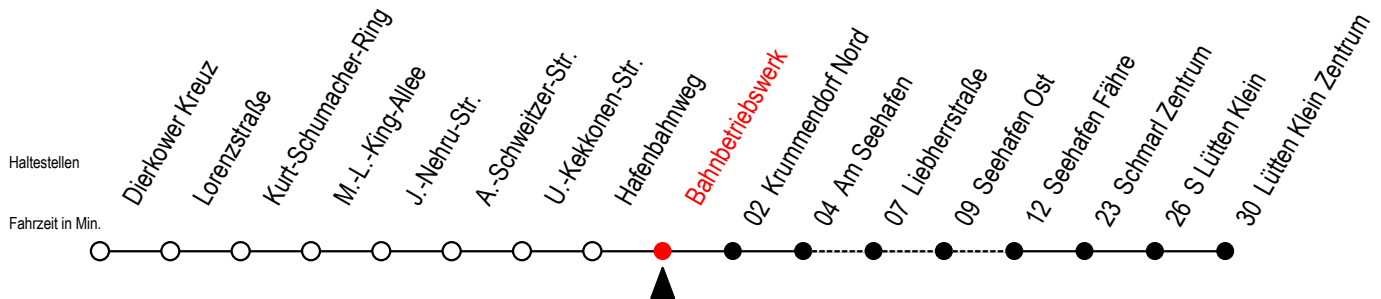

49 Bahnbetriebswerk

Gültig ab 07.01.2019

Alle Angaben ohne Gewähr

Richtung: Seehafen Fähre - Lütten Klein Zentrum

Uhr Montag - Freitag

Uhr Samstag

Uhr Sonntag - Feiertag

5	33	5	29 ^{FT}	5	29 ^{FT}
6	23	6	25 ^{FT}	6	--
7	23	7	19 ^F	7	04 ^F
8	23 ^H	8	19 ^F	8	19 ^F
9	23 ^H	9	19 ^F	9	19 ^F
10	23 ^H	10	16 ^F	10	19 ^F
11	23 ^H	11	16 ^F	11	19 ^F
12	23 ^H	12	16 ^F	12	19 ^F
13	23	13	16 ^F	13	19 ^F
14	23	14	16 ^F	14	19 ^F
15	23	15	16 ^F	15	19 ^F
16	23	16	16 ^F	16	19 ^F
17	23	17	16 ^F	17	19 ^F
18	23	18	16 ^F	18	19 ^F
19	23	19	16 ^F	19	19 ^F
20	30 ^L 55 ^{FT}	20	16 ^F	20	19 ^F
21	30 ^L 55 ^{FT}	21	25 ^{FT}	21	25 ^{FT}
22	30 ^L	22	25 ^{FT}	22	25 ^{FT}
23	25 ^{FT}	23	25 ^{FT}	23	25 ^{FT}

L = fährt über Liebherrstraße

H = fährt bis S Lütten Klein

F = fährt bis Seehafen Fähre

T = fährt als Abruf-Linien-Taxi

Abruf - Linien - Taxi bitte bis spätestens 30 Min. vor der Abfahrt unter RSAG Tel. 0381/802 1900 bestellen!