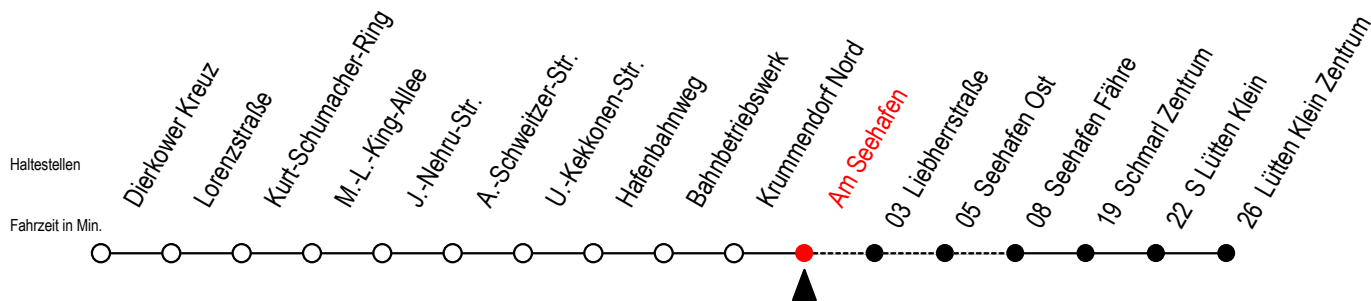

49 Am Seehafen

Gültig ab 07.01.2019

Alle Angaben ohne Gewähr

Richtung: Seehafen Fähre - Lütten Klein Zentrum

Uhr Montag - Freitag

Uhr Samstag

Uhr Sonntag - Feiertag

5	37	5	31 ^{FT}	5	31 ^{FT}
6	27	6	27 ^{FT}	6	--
7	27	7	23 ^F	7	08 ^F
8	27 ^H	8	23 ^F	8	23 ^F
9	27 ^H	9	23 ^F	9	23 ^F
10	27 ^H	10	20 ^F	10	23 ^F
11	27 ^H	11	20 ^F	11	23 ^F
12	27 ^H	12	20 ^F	12	23 ^F
13	27	13	20 ^F	13	23 ^F
14	27	14	20 ^F	14	23 ^F
15	27	15	20 ^F	15	23 ^F
16	27	16	20 ^F	16	23 ^F
17	27	17	20 ^F	17	23 ^F
18	27	18	20 ^F	18	23 ^F
19	27	19	20 ^F	19	23 ^F
20	34 ^L 57 ^{FT}	20	20 ^F	20	23 ^F
21	34 ^L 57 ^{FT}	21	27 ^{FT}	21	27 ^{FT}
22	34 ^L	22	27 ^{FT}	22	27 ^{FT}
23	27 ^{FT}	23	27 ^{FT}	23	27 ^{FT}

L = fährt über Liebherrstraße

H = fährt bis S Lütten Klein

F = fährt bis Seehafen Fähre

T = fährt als Abruf-Linien-Taxi

Abruf - Linien - Taxi bitte bis spätestens 30 Min. vor der Abfahrt unter RSAG Tel. 0381/802 1900 bestellen!