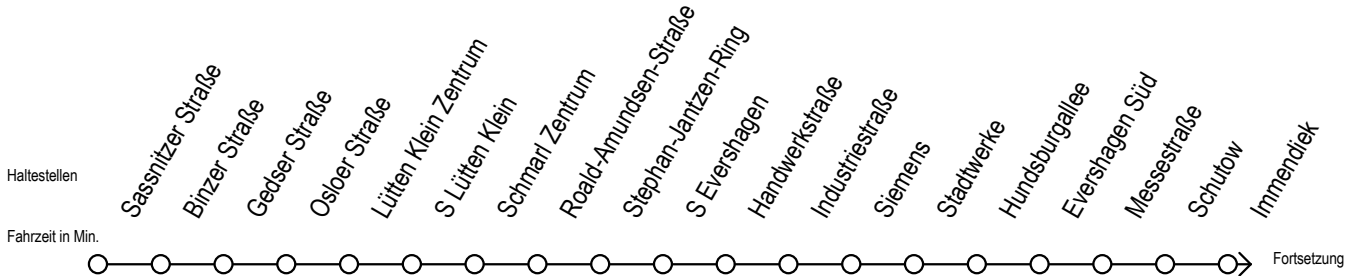

39 Tschaikowskistraße

Gültig ab 07.01.2019

Alle Angaben ohne Gewähr

Richtung: Hauptbahnhof Süd

Bitte beachten Sie auch Linie 25

Uhr Montag - Freitag

5	40	
6	10	40
7	11	41
8	11	41
9	11	41
10	11	41
11	11	41
12	11	41
13	11	41
14	11	41
15	11	41
16	11	41
17	11	41
18	11	