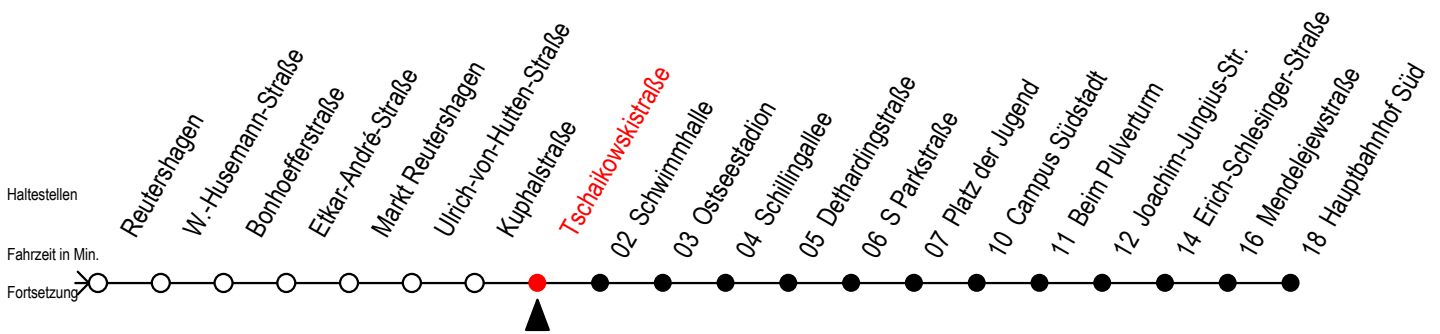

39 Tschaikowskistraße

Gültig ab 07.01.2019

Alle Angaben ohne Gewähr

Richtung: Hauptbahnhof Süd

Bitte beachten Sie auch Linie 25

Uhr Montag - Freitag

5	40	
6	10	40
7	11	41
8	11	41
9	11	41
10	11	41
11	11	41
12	11	41
13	11	41
14	11	41
15	11	41
16	11	41
17	11	41
18	11	