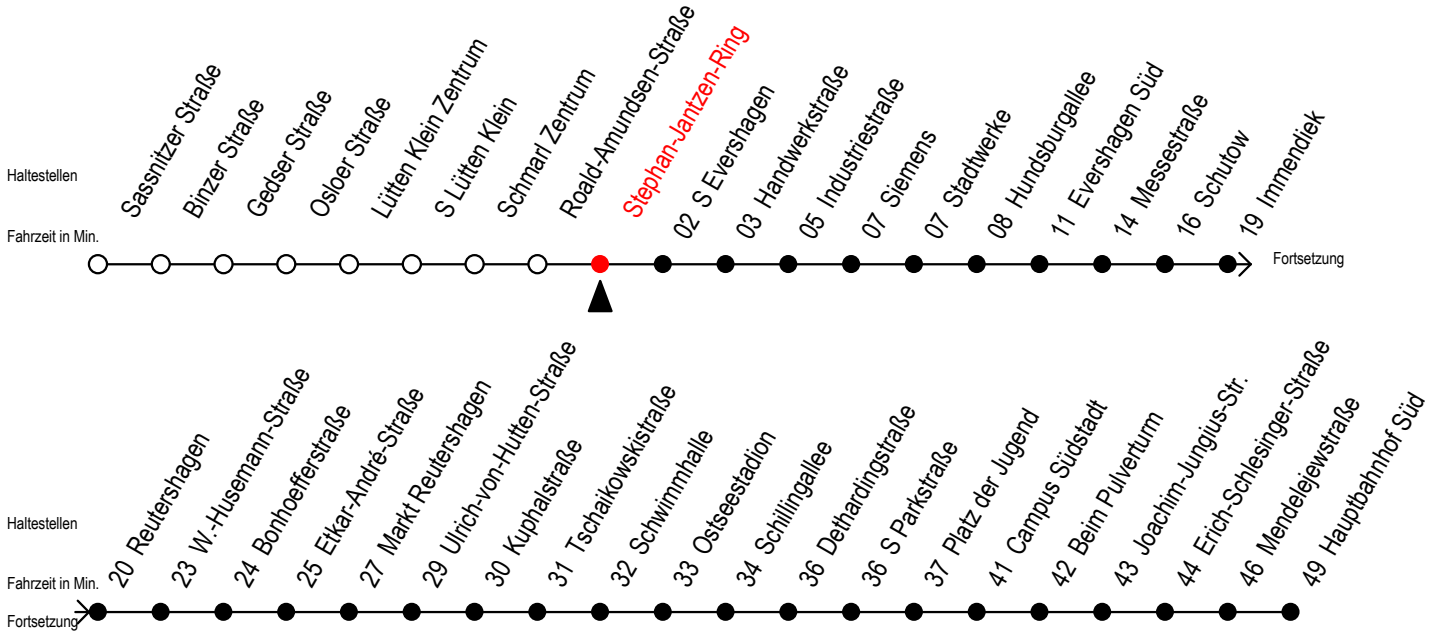

39 Stephan-Jantzen-Ring

Gültig ab 07.01.2019

Alle Angaben ohne Gewähr

Richtung: Markt Reutershagen - Hauptbahnhof Süd

Bitte beachten Sie auch Linie 38

Uhr Montag - Freitag

5	09	39
6	09	39
7	09	39
8	09	39
9	09	39
10	09	39
11	09	39
12	09	39
13	09	39
14	09	39
15	09	39
16	09	39
17	09	39
18	09 ^M	39 ^M
19	09 ^M	39 ^M
20	09 ^M	

M = fährt bis Markt Reutershagen

Servicetelefon: 0381 / 8021900