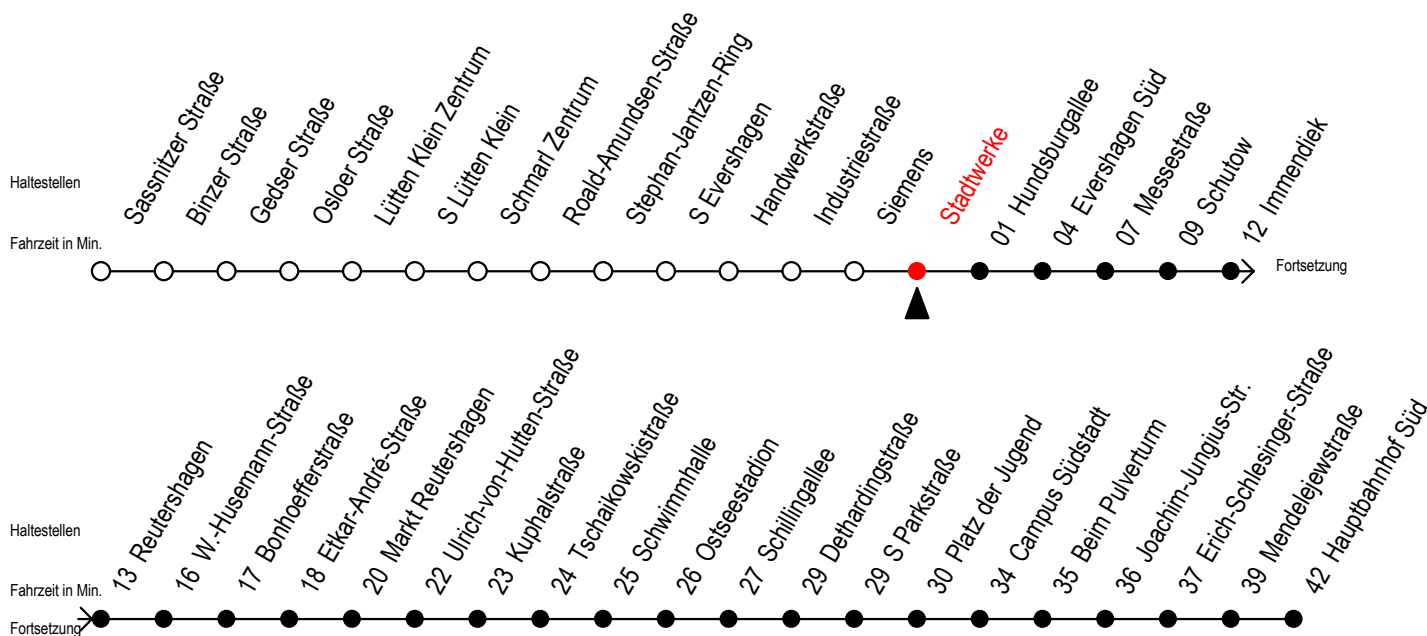

# 39 Stadtwerke

Gültig ab 07.01.2019

Alle Angaben ohne Gewähr

Richtung: Markt Reutershagen - Hauptbahnhof Süd

Bitte beachten Sie auch Linie 38

## Uhr Montag - Freitag

5	15	45
6	15	46
7	16	46
8	16	46
9	16	46
10	16	46
11	16	46
12	16	46
13	16	46
14	16	46
15	16	46
16	16	46
17	16	46
18	16 <sup>M</sup>	46 <sup>M</sup>
19	16 <sup>M</sup>	46 <sup>M</sup>
20	16 <sup>M</sup>	

M = fährt bis Markt Reutershagen

Servicetelefon: 0381 / 8021900