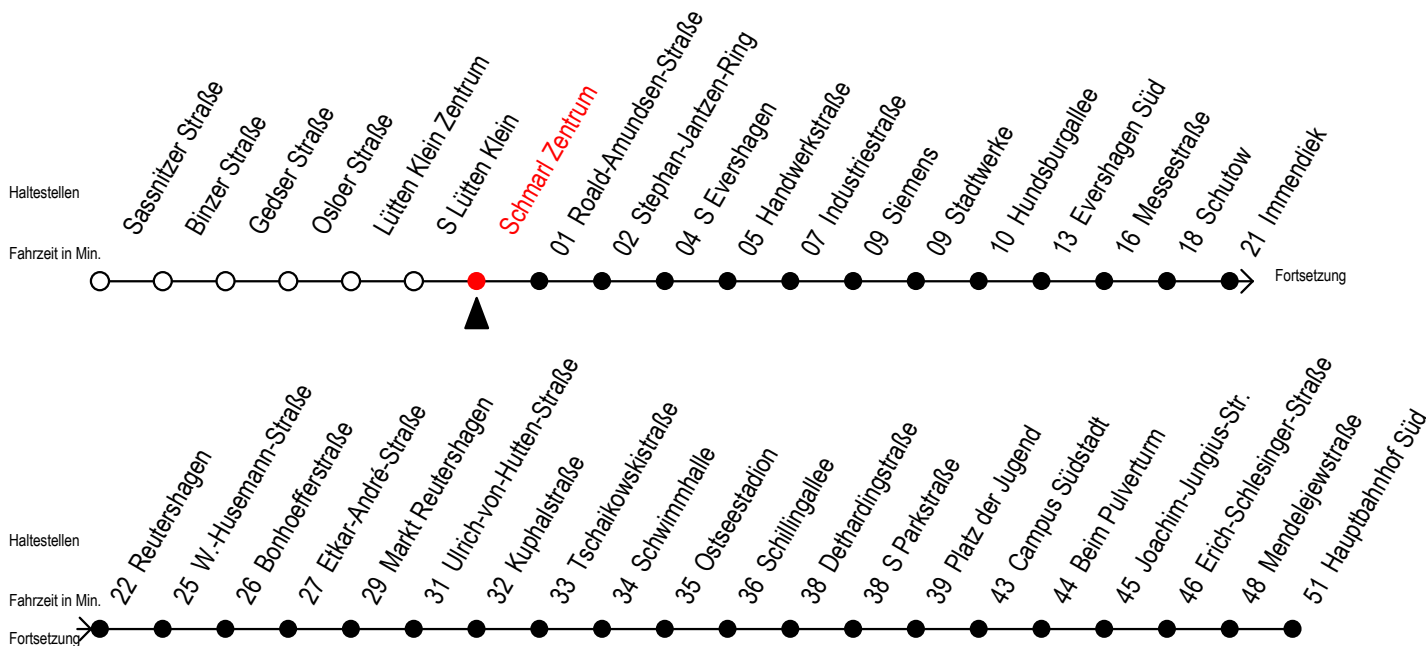

39 Schmarl Zentrum

Gültig ab 07.01.2019

Alle Angaben ohne Gewähr

Richtung: Markt Reutershagen - Hauptbahnhof Süd

Bitte beachten Sie auch Linie 38

Uhr Montag - Freitag

5	07	37
6	07	37
7	07	37
8	07	37
9	07	37
10	07	37
11	07	37
12	07	37
13	07	37
14	07	37
15	07	37
16	07	37
17	07	37
18	07 ^M	37 ^M
19	07 ^M	37 ^M
20	07 ^M	

M = fährt bis Markt Reutershagen

Servicetelefon: 0381 / 8021900