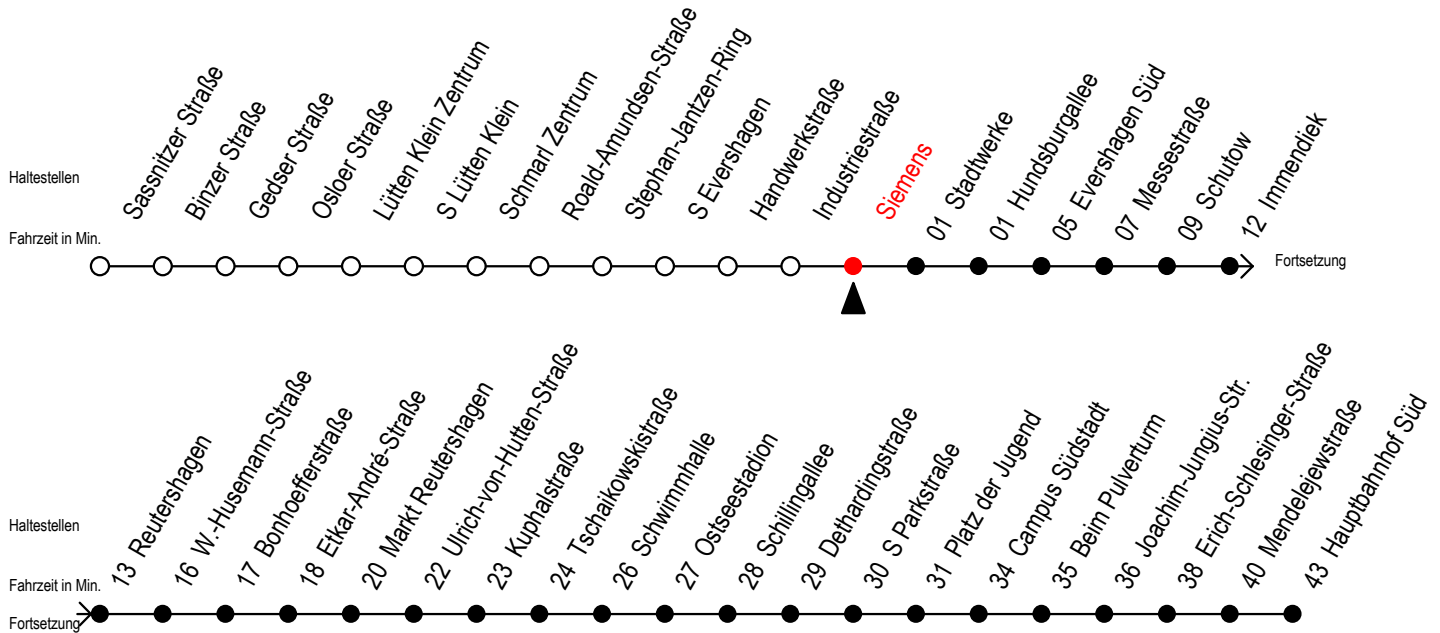

39 Siemens

Gültig ab 07.01.2019

Alle Angaben ohne Gewähr

Richtung: Markt Reutershagen - Hauptbahnhof Süd

Bitte beachten Sie auch Linie 38

Uhr Montag - Freitag

5	15	45
6	15	45
7	15	45
8	15	45
9	15	45
10	15	45
11	15	45
12	15	45
13	15	45
14	15	45
15	15	45
16	15	45
17	15	45
18	15 ^M	45 ^M
19	15 ^M	45 ^M
20	15 ^M	

M = fährt bis Markt Reutershagen

Servicetelefon: 0381 / 8021900