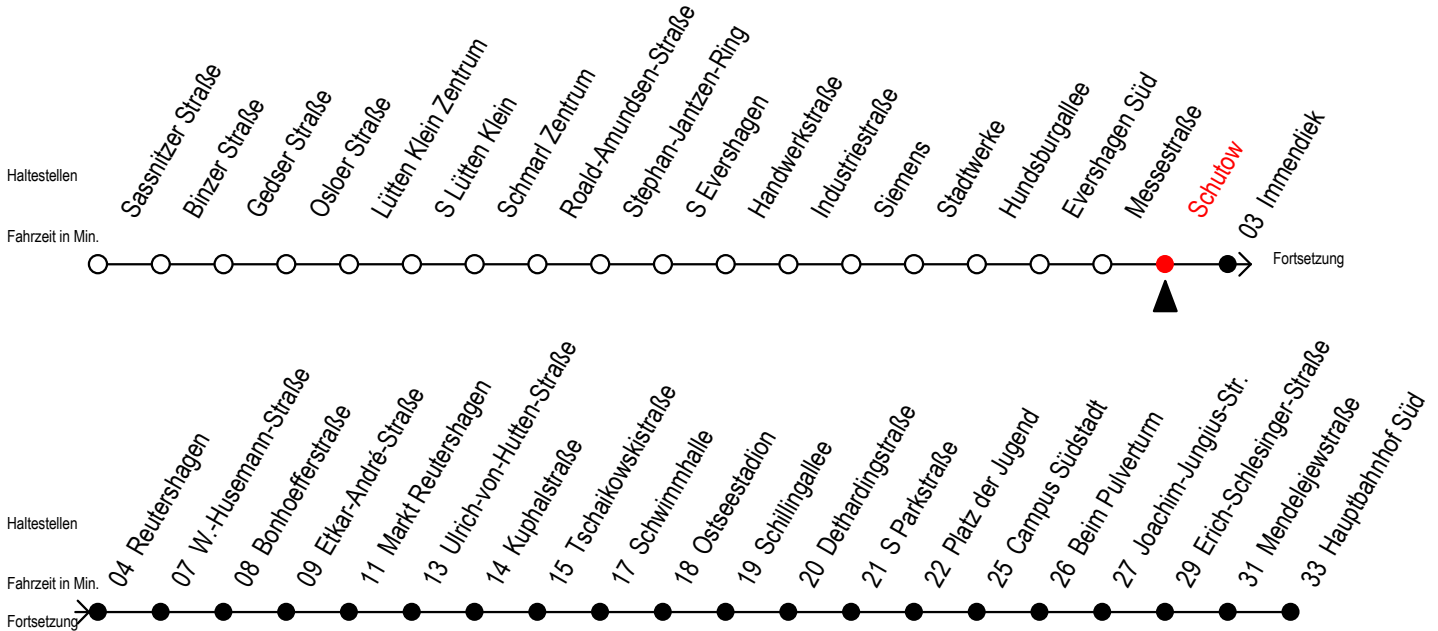

# 39 Schutow

Gültig ab 07.01.2019

Alle Angaben ohne Gewähr

Richtung: Markt Reutershagen - Hauptbahnhof Süd

Bitte beachten Sie auch Linie 25

## Uhr Montag - Freitag

5	25	55
6	25	55
7	25	55
8	25	55
9	25	55
10	25	55
11	25	55
12	25	55
13	25	55
14	25	55
15	25	55
16	25	55
17	25	55
18	25 <sup>M</sup>	55 <sup>M</sup>
19	25 <sup>M</sup>	55 <sup>M</sup>
20	25 <sup>M</sup>	

M = fährt bis Markt Reutershagen

Servicetelefon: 0381 / 8021900