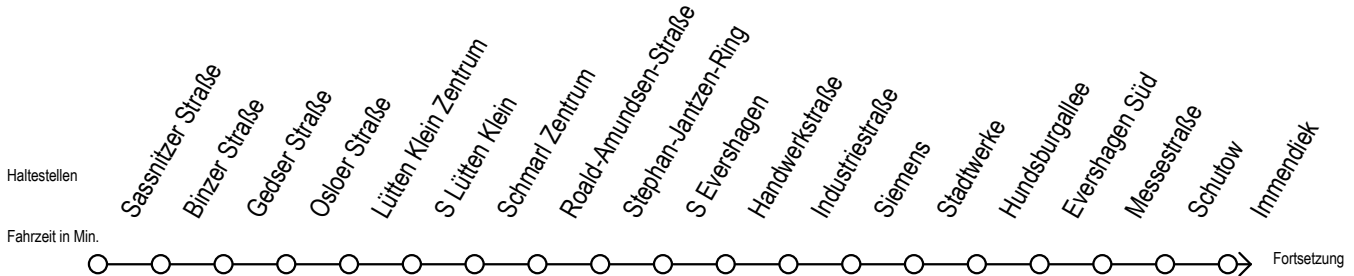

# 39 Erich-Schlesinger-Straße

Gültig ab 07.01.2019

Alle Angaben ohne Gewähr

Richtung: Hauptbahnhof Süd

Bitte beachten Sie auch Linie 27

## Uhr Montag - Freitag

5	54
6	24 54
7	26 56
8	26 56
9	26 56
10	26 56
11	26 56
12	26 56
13	26 56
14	26 56
15	26 56
16	26 56
17	26 56
18	26