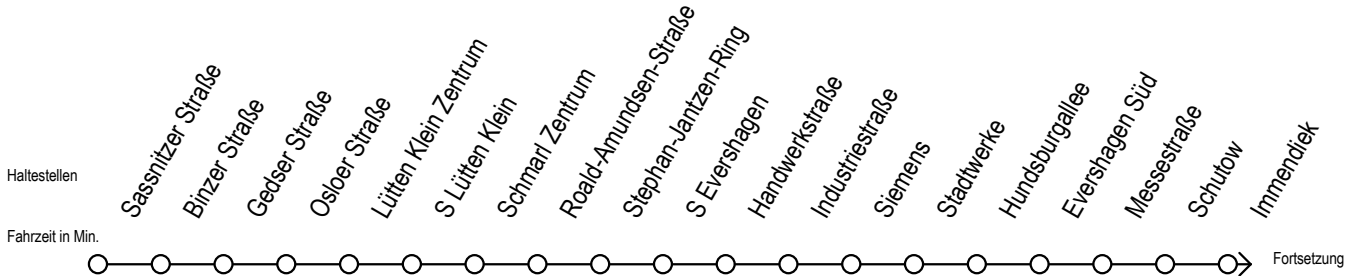

# 39 Schillingallee

Gültig ab 07.01.2019

Alle Angaben ohne Gewähr

Richtung: Hauptbahnhof Süd

Bitte beachten Sie auch Linie 25

## Uhr Montag - Freitag

5	44	
6	14	44
7	15	45
8	15	45
9	15	45
10	15	45
11	15	45
12	15	45
13	15	45
14	15	45
15	15	45
16	15	45
17	15	45
18	15	