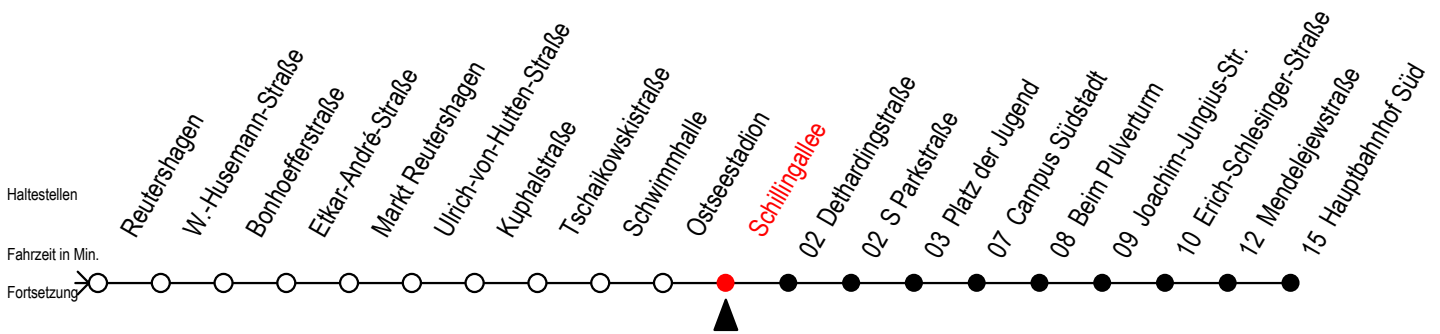

# 39 Schillingallee

Gültig ab 07.01.2019

Alle Angaben ohne Gewähr

Richtung: Hauptbahnhof Süd

Bitte beachten Sie auch Linie 25

## Uhr Montag - Freitag

5	44	
6	14	44
7	15	45
8	15	45
9	15	45
10	15	45
11	15	45
12	15	45
13	15	45
14	15	45
15	15	45
16	15	45
17	15	45
18	15	