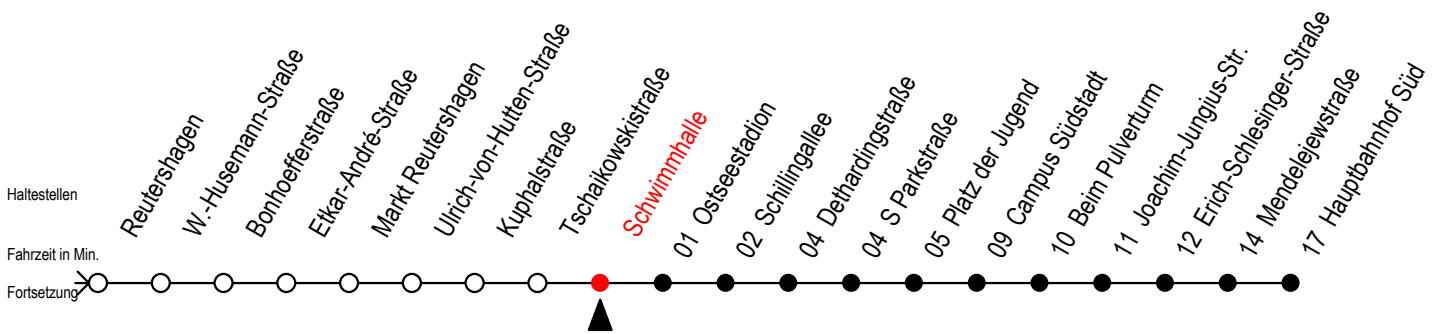

39 Schwimmhalle

Gültig ab 07.01.2019

Alle Angaben ohne Gewähr

Richtung: Hauptbahnhof Süd

Bitte beachten Sie auch Linie 25

Uhr Montag - Freitag

5	41
6	11 41
7	13 43
8	13 43
9	13 43
10	13 43
11	13 43
12	13 43
13	13 43
14	13 43
15	13 43
16	13 43
17	13 43
18	13