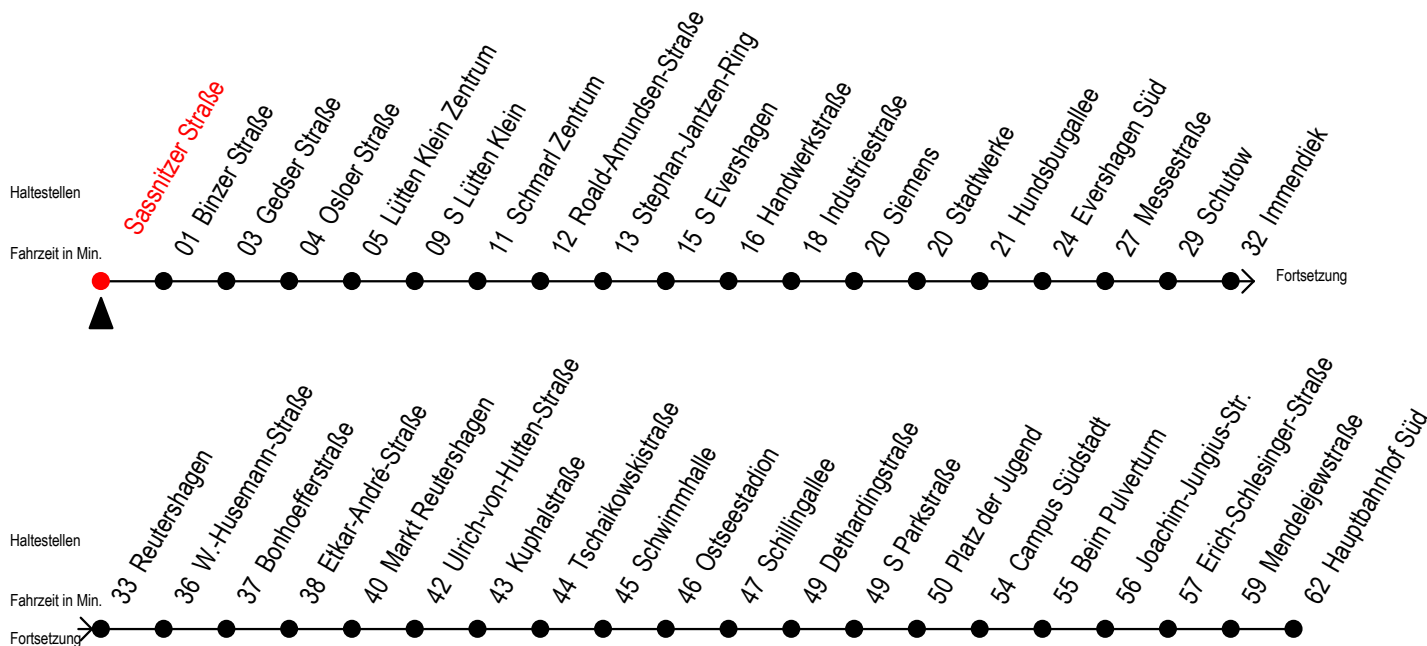

39 Sassnitzer Straße

Gültig ab 07.01.2019

Alle Angaben ohne Gewähr

Richtung: Markt Reutershagen - Hauptbahnhof Süd

Uhr Montag - Freitag

| | |
|----|---------------------------------|
| 4 | 56 |
| 5 | 26 56 |
| 6 | 25 55 |
| 7 | 25 55 |
| 8 | 25 55 |
| 9 | 25 55 |
| 10 | 25 55 |
| 11 | 25 55 |
| 12 | 25 55 |
| 13 | 25 55 |
| 14 | 25 55 |
| 15 | 25 55 |
| 16 | 25 55 |
| 17 | 25 55 ^M |
| 18 | 25 ^M 55 ^M |
| 19 | 25 ^M 55 ^M |

M = fährt bis Markt Reutershagen

Servicetelefon: 0381 / 8021900