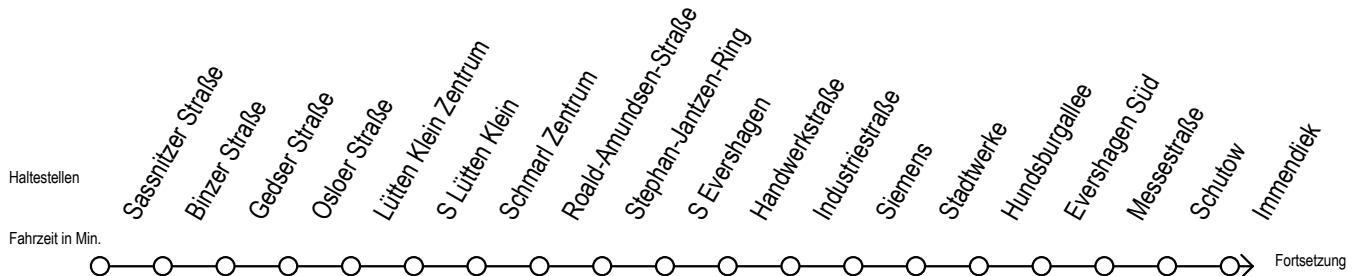

# 39 S Parkstraße

Gültig ab 07.01.2019

Alle Angaben ohne Gewähr

Richtung: Hauptbahnhof Süd

## Uhr Montag - Freitag

5	46
6	16 46
7	17 47
8	17 47
9	17 47
10	17 47
11	17 47
12	17 47
13	17 47
14	17 47
15	17 47
16	17 47
17	17 47
18	17