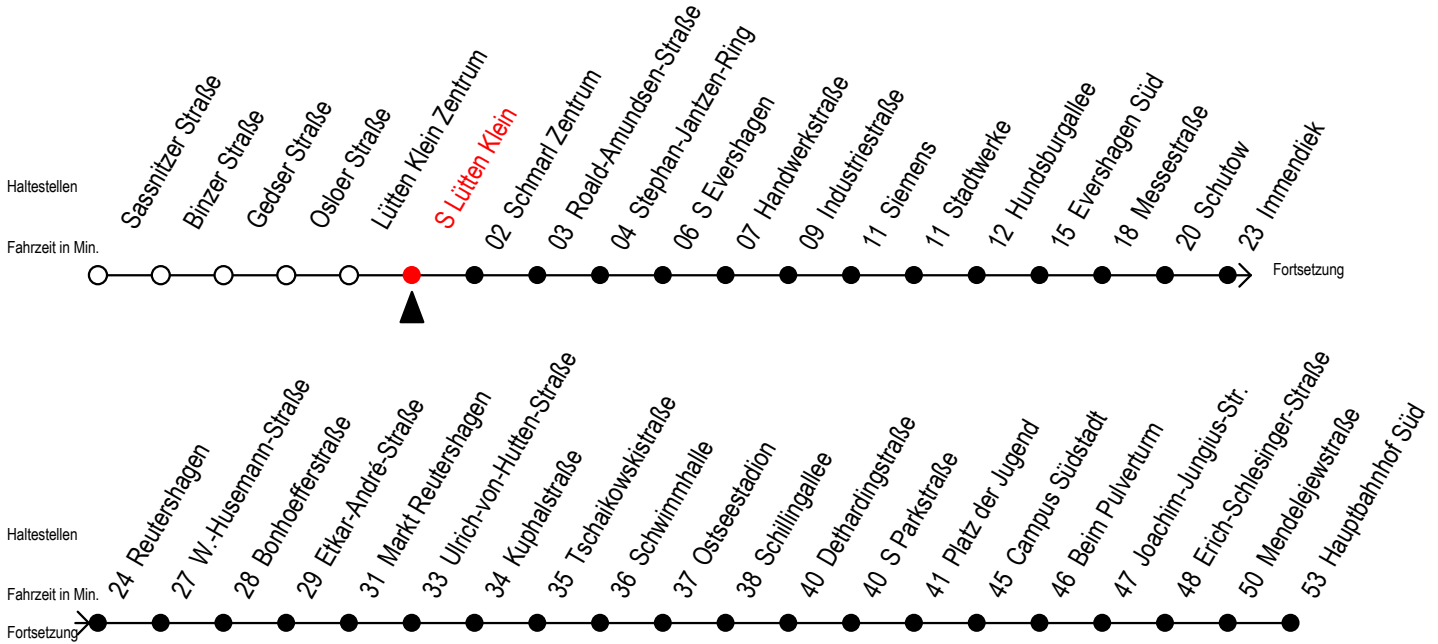

# 39 s Lütten Klein

Gültig ab 07.01.2019

Alle Angaben ohne Gewähr

Richtung: Markt Reutershagen - Hauptbahnhof Süd

Bitte beachten Sie auch Linie 38

## Uhr Montag - Freitag

5	05	35
6	05	35
7	05	35
8	05	35
9	05	35
10	05	35
11	05	35
12	05	35
13	05	35
14	05	35
15	05	35
16	05	35
17	05	35
18	05 <sup>M</sup>	35 <sup>M</sup>
19	05 <sup>M</sup>	35 <sup>M</sup>
20	05 <sup>M</sup>	

M = fährt bis Markt Reutershagen

Servicetelefon: 0381 / 8021900