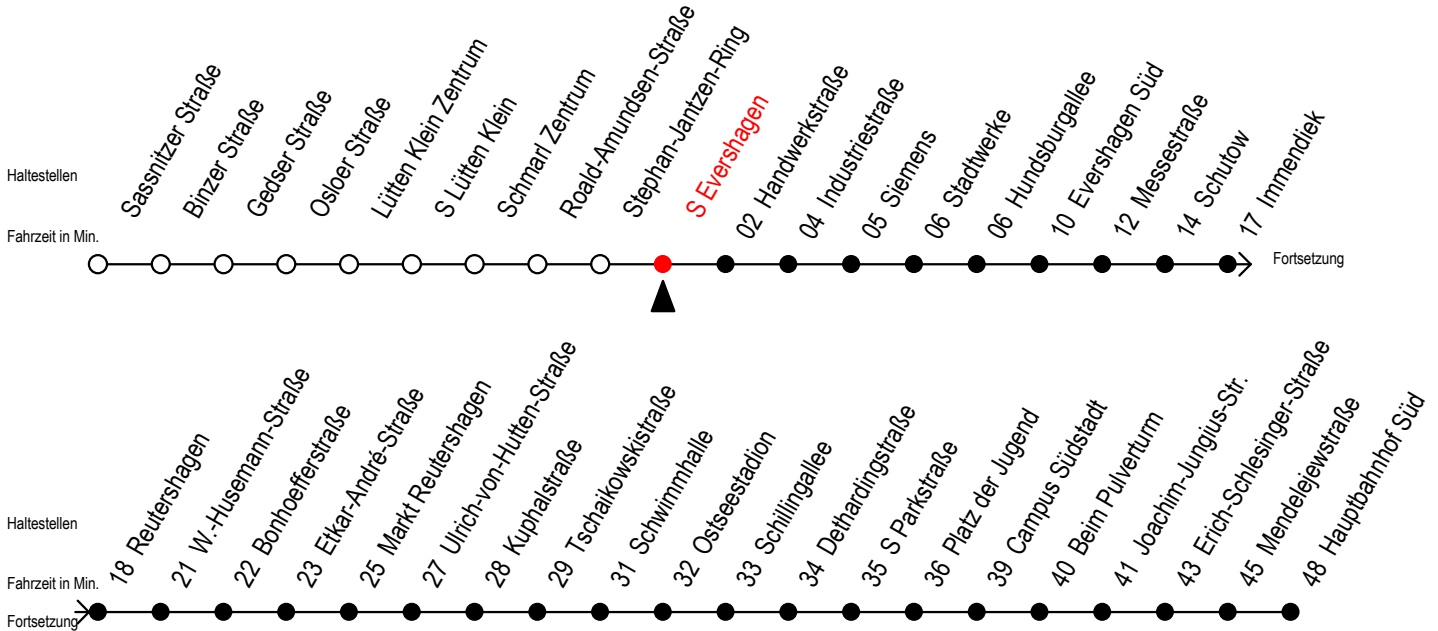

39 s Evershagen

Gültig ab 07.01.2019

Alle Angaben ohne Gewähr

Richtung: Markt Reutershagen - Hauptbahnhof Süd

Bitte beachten Sie auch Linie 38

Uhr Montag - Freitag

5	10	40
6	10	40
7	10	40
8	10	40
9	10	40
10	10	40
11	10	40
12	10	40
13	10	40
14	10	40
15	10	40
16	10	40
17	10	40
18	10 ^M	40 ^M
19	10 ^M	40 ^M
20	10 ^M	

M = fährt bis Markt Reutershagen

Servicetelefon: 0381 / 8021900