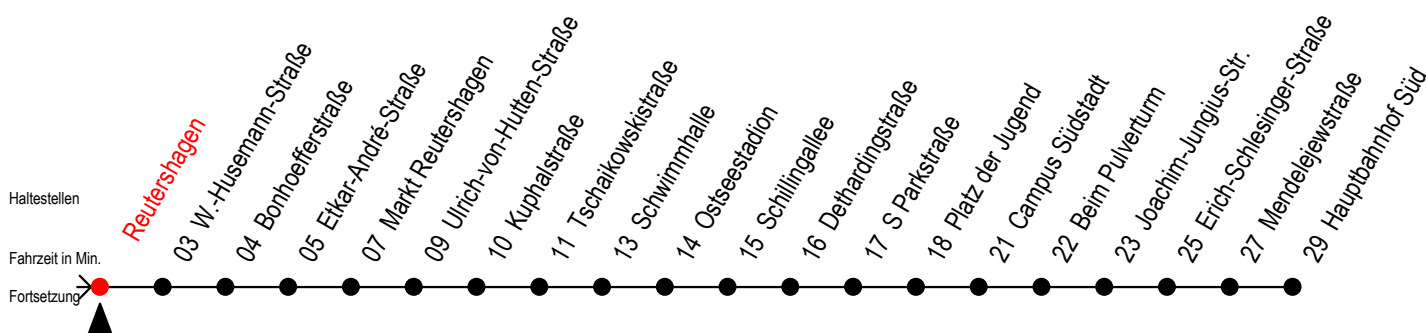

39 Reutershagen

Gültig ab 07.01.2019

Alle Angaben ohne Gewähr

Richtung: Markt Reutershagen - Hauptbahnhof Süd

Bitte beachten Sie auch Linie 25

Uhr Montag - Freitag

5	28	58
6	28	59
7	29	59
8	29	59
9	29	59
10	29	59
11	29	59
12	29	59
13	29	59
14	29	59
15	29	59
16	29	59
17	29	59
18	29 ^M	59 ^M
19	29 ^M	59 ^M
20	29 ^M	

M = fährt bis Markt Reutershagen

Servicetelefon: 0381 / 8021900