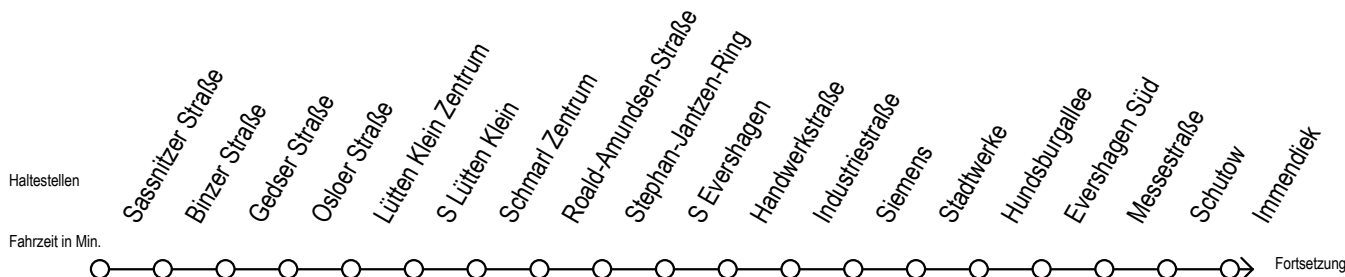

39 Reutershagen

Gültig ab 07.01.2019

Alle Angaben ohne Gewähr

Richtung: Markt Reutershagen - Hauptbahnhof Süd

Bitte beachten Sie auch Linie 25

Uhr Montag - Freitag

5	28	58
6	28	59
7	29	59
8	29	59
9	29	59
10	29	59
11	29	59
12	29	59
13	29	59
14	29	59
15	29	59
16	29	59
17	29	59
18	29 ^M	59 ^M
19	29 ^M	59 ^M
20	29 ^M	

M = fährt bis Markt Reutershagen

Servicetelefon: 0381 / 8021900