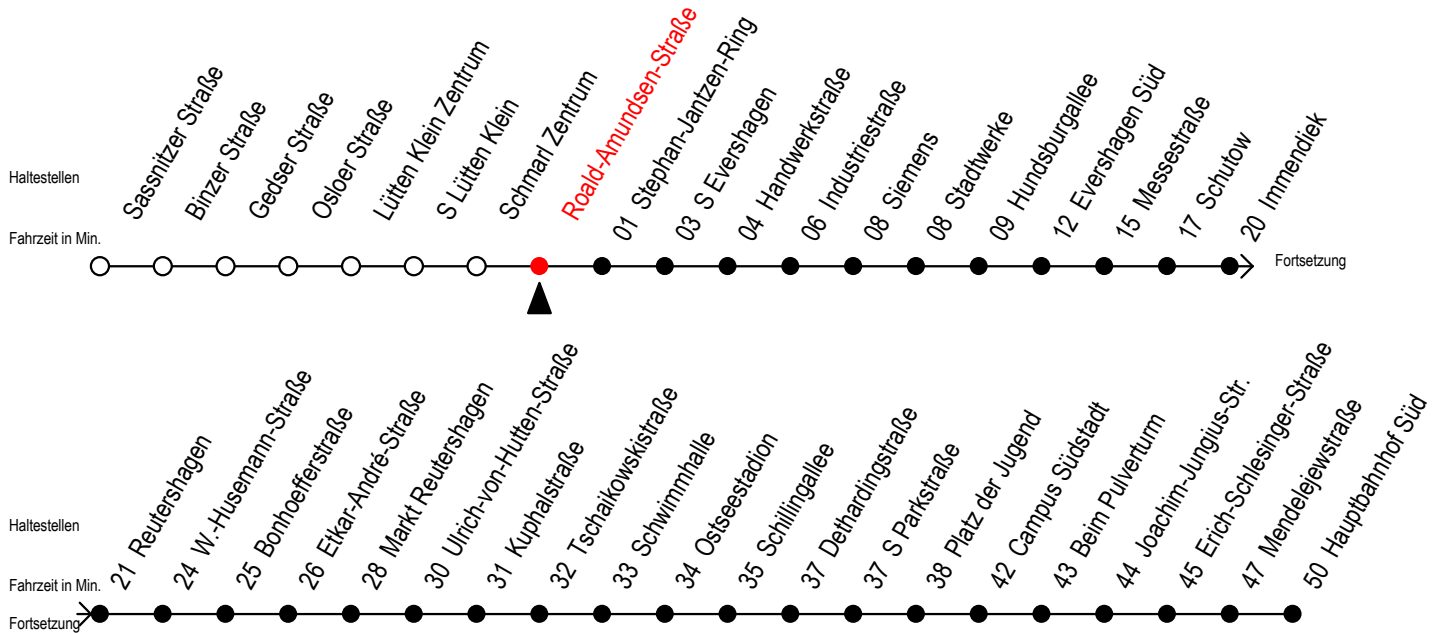

# 39 Roald-Amundsen-Straße

Gültig ab 07.01.2019

Alle Angaben ohne Gewähr

Richtung: Markt Reutershagen - Hauptbahnhof Süd

Bitte beachten Sie auch Linie 38

## Uhr Montag - Freitag

5	08	38
6	08	38
7	08	38
8	08	38
9	08	38
10	08	38
11	08	38
12	08	38
13	08	38
14	08	38
15	08	38
16	08	38
17	08	38
18	08 <sup>M</sup>	38 <sup>M</sup>
19	08 <sup>M</sup>	38 <sup>M</sup>
20	08 <sup>M</sup>	

M = fährt bis Markt Reutershagen

Servicetelefon: 0381 / 8021900