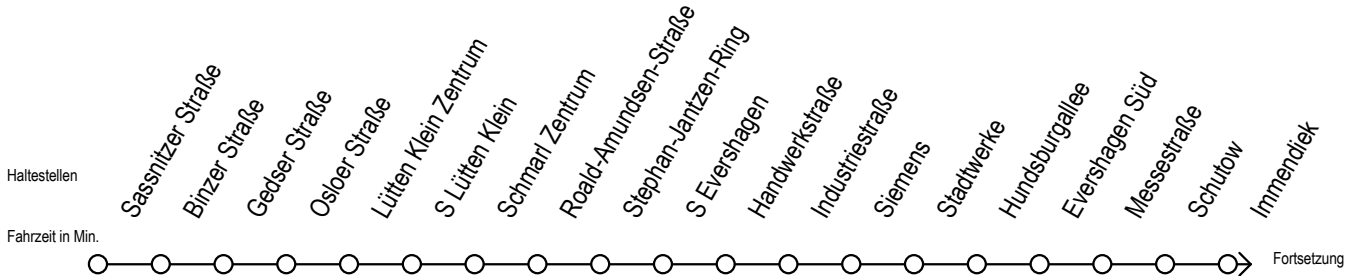

39 Platz der Jugend

Gültig ab 07.01.2019

Alle Angaben ohne Gewähr

Richtung: Hauptbahnhof Süd

Uhr Montag - Freitag

5	47
6	17 47
7	19 49
8	19 49
9	19 49
10	19 49
11	19 49
12	19 49
13	19 49
14	19 49
15	19 49
16	19 49
17	19 49
18	19