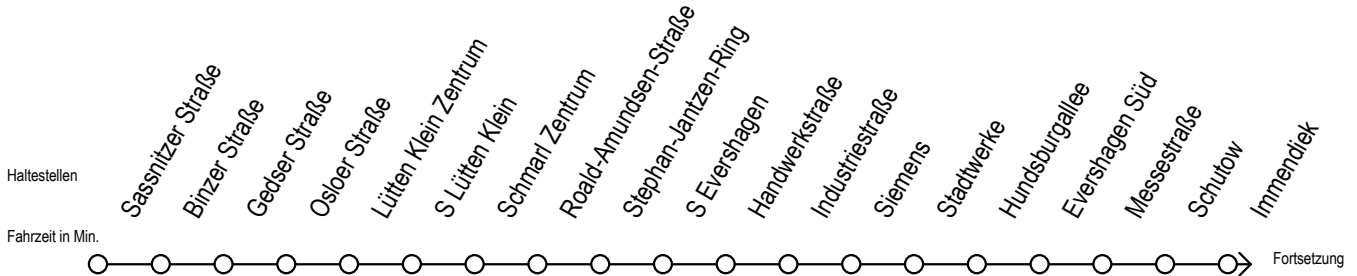

# 39 Ostseestadion

Gültig ab 07.01.2019

Alle Angaben ohne Gewähr

Richtung: Hauptbahnhof Süd

Bitte beachten Sie auch Linie 25

## Uhr Montag - Freitag

5	42	
6	12	42
7	14	44
8	14	44
9	14	44
10	14	44
11	14	44
12	14	44
13	14	44
14	14	44
15	14	44
16	14	44
17	14	44
18	14	