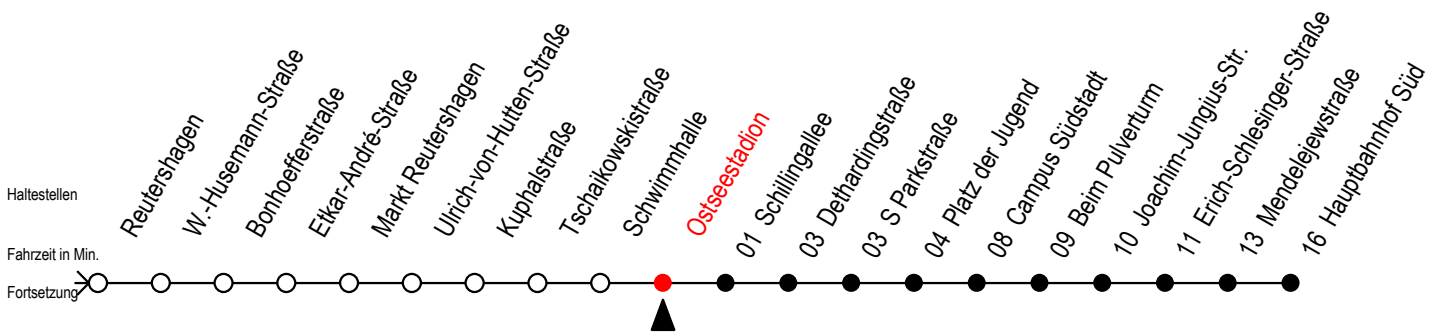

# 39 Ostseestadion

Gültig ab 07.01.2019

Alle Angaben ohne Gewähr

Richtung: Hauptbahnhof Süd

Bitte beachten Sie auch Linie 25

## Uhr Montag - Freitag

5	42	
6	12	42
7	14	44
8	14	44
9	14	44
10	14	44
11	14	44
12	14	44
13	14	44
14	14	44
15	14	44
16	14	44
17	14	44
18	14	