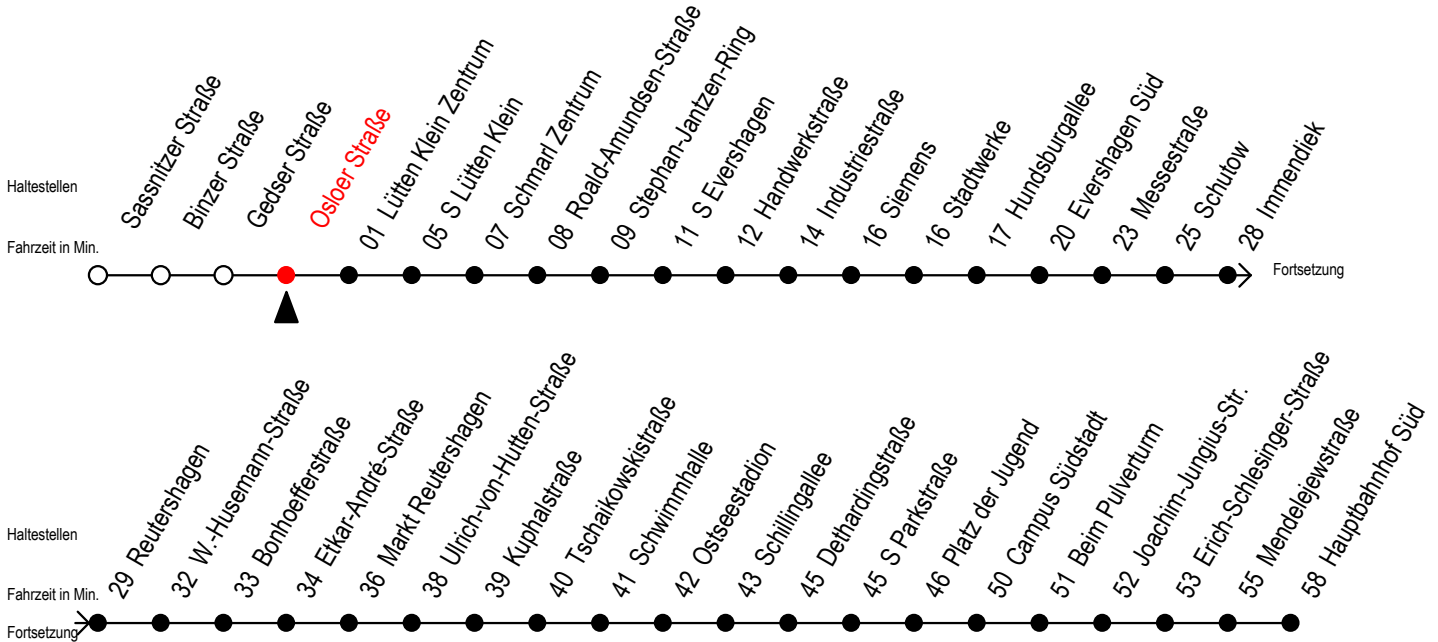

# 39 Osloer Straße

Gültig ab 07.01.2019

Alle Angaben ohne Gewähr

Richtung: Markt Reutershagen - Hauptbahnhof Süd

Bitte beachten Sie auch Linie 31

## Uhr Montag - Freitag

5	00	30
6	00	29 59
7	29	59
8	29	59
9	29	59
10	29	59
11	29	59
12	29	59
13	29	59
14	29	59
15	29	59
16	29	59
17	29	59 <sup>M</sup>
18	29 <sup>M</sup>	59 <sup>M</sup>
19	29 <sup>M</sup>	59 <sup>M</sup>

M = fährt bis Markt Reutershagen