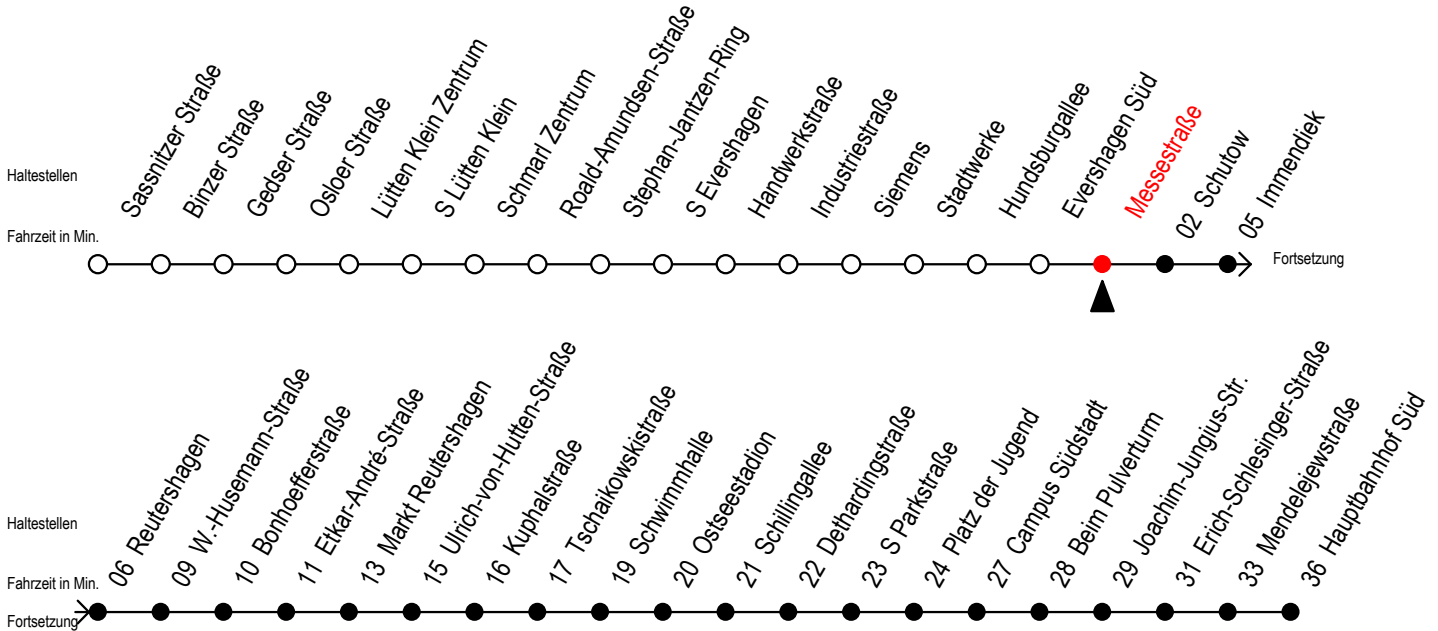

39 Messestraße

Gültig ab 07.01.2019

Alle Angaben ohne Gewähr

Richtung: Markt Reutershagen - Hauptbahnhof Süd

Bitte beachten Sie auch Linie 25

Uhr Montag - Freitag

5	22	52
6	22	52
7	22	52
8	22	52
9	22	52
10	22	52
11	22	52
12	22	52
13	22	52
14	22	52
15	22	52
16	22	52
17	22	52
18	22 ^M	52 ^M
19	22 ^M	52 ^M
20	22 ^M	

M = fährt bis Markt Reutershagen

Servicetelefon: 0381 / 8021900