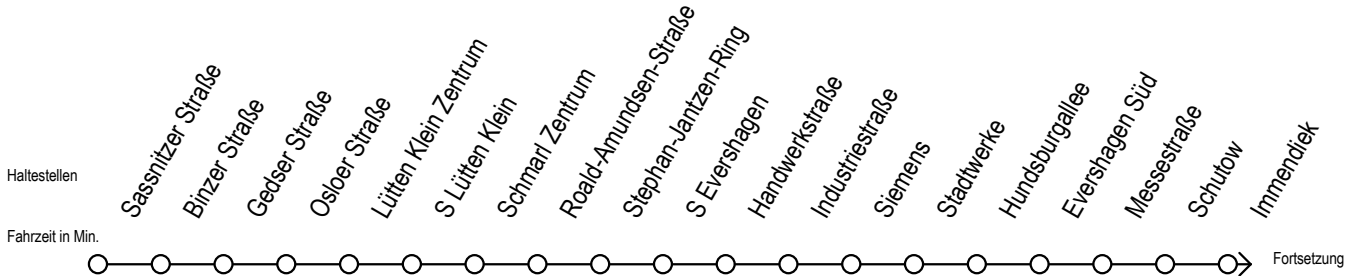

# 39 Mendelejewstraße

Gültig ab 07.01.2019

Alle Angaben ohne Gewähr

Richtung: Hauptbahnhof Süd

Bitte beachten Sie auch Linie 27

## Uhr Montag - Freitag

5	55	
6	25	55
7	28	58
8	28	58
9	28	58
10	28	58
11	28	58
12	28	58
13	28	58
14	28	58
15	28	58
16	28	58
17	28	58
18	28	