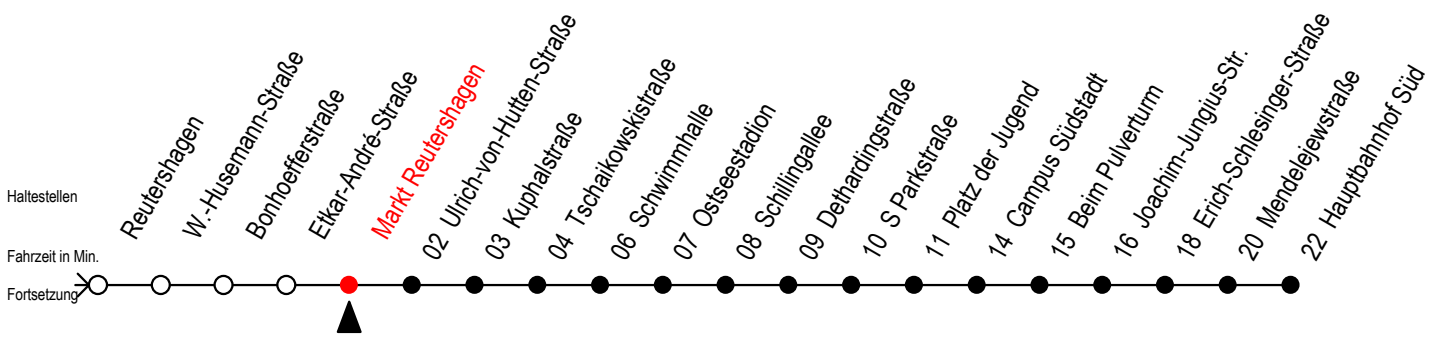

# 39 Markt Reutershagen

Gültig ab 07.01.2019

Alle Angaben ohne Gewähr

Richtung: Hauptbahnhof Süd

Bitte beachten Sie auch Linie 25

## Uhr Montag - Freitag

5	36
6	06 36
7	07 37
8	07 37
9	07 37
10	07 37
11	07 37
12	07 37
13	07 37
14	07 37
15	07 37
16	07 37
17	07 37
18	07