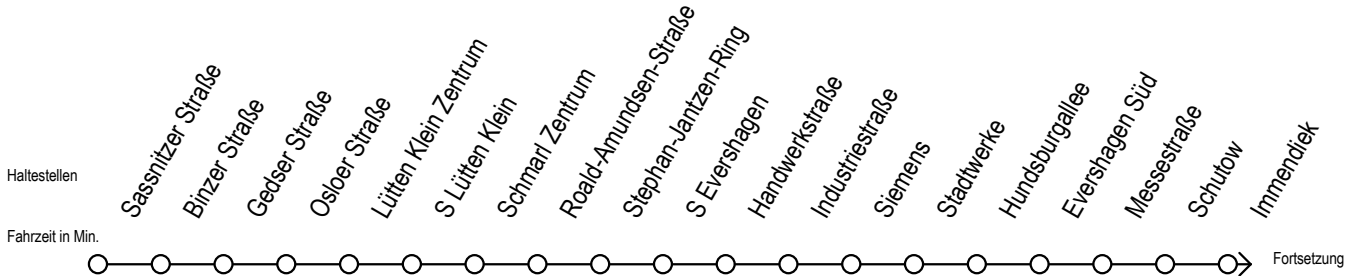

# 39 Markt Reutershagen

Gültig ab 07.01.2019

Alle Angaben ohne Gewähr

Richtung: Hauptbahnhof Süd

Bitte beachten Sie auch Linie 25

## Uhr Montag - Freitag

5	36
6	06 36
7	07 37
8	07 37
9	07 37
10	07 37
11	07 37
12	07 37
13	07 37
14	07 37
15	07 37
16	07 37
17	07 37
18	07