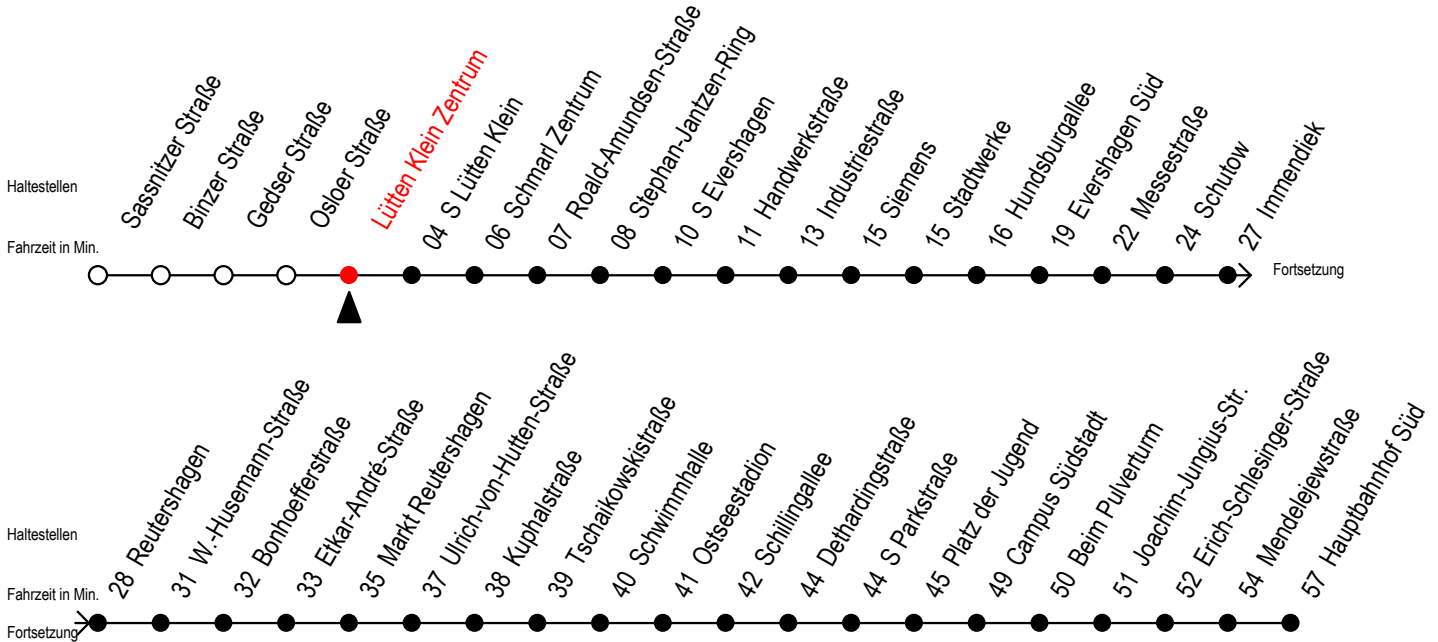

# 39 Lütten Klein Zentrum

Gültig ab 07.01.2019

Alle Angaben ohne Gewähr

Richtung: Markt Reutershagen - Hauptbahnhof Süd

Bitte beachten Sie auch Linie 31

## Uhr Montag - Freitag

|    |                 |                 |
|----|-----------------|-----------------|
| 5  | 01              | 31              |
| 6  | 01              | 30              |
| 7  | 00              | 30              |
| 8  | 00              | 30              |
| 9  | 00              | 30              |
| 10 | 00              | 30              |
| 11 | 00              | 30              |
| 12 | 00              | 30              |
| 13 | 00              | 30              |
| 14 | 00              | 30              |
| 15 | 00              | 30              |
| 16 | 00              | 30              |
| 17 | 00              | 30              |
| 18 | 00 <sup>M</sup> | 30 <sup>M</sup> |
| 19 | 00 <sup>M</sup> | 30 <sup>M</sup> |
| 20 | 00 <sup>M</sup> |                 |

M = fährt bis Markt Reutershagen

Servicetelefon: 0381 / 8021900