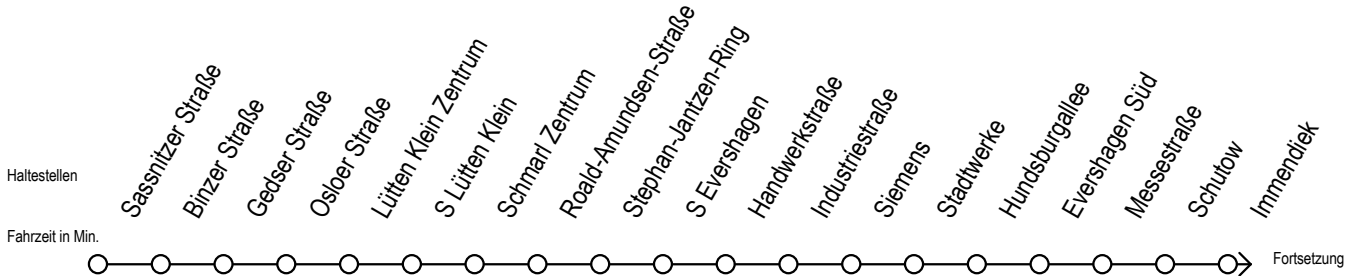

# 39 Kuphalstraße

Gültig ab 07.01.2019

Alle Angaben ohne Gewähr

Richtung: Hauptbahnhof Süd

Bitte beachten Sie auch Linie 25

## Uhr Montag - Freitag

5	39	
6	09	39
7	10	40
8	10	40
9	10	40
10	10	40
11	10	40
12	10	40
13	10	40
14	10	40
15	10	40
16	10	40
17	10	40
18	10	