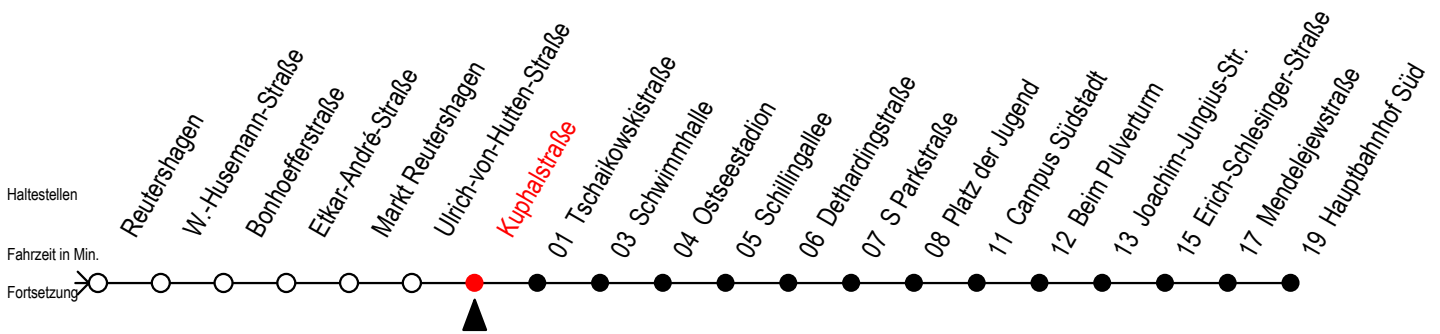

# 39 Kuphalstraße

Gültig ab 07.01.2019

Alle Angaben ohne Gewähr

Richtung: Hauptbahnhof Süd

Bitte beachten Sie auch Linie 25

## Uhr Montag - Freitag

5	39	
6	09	39
7	10	40
8	10	40
9	10	40
10	10	40
11	10	40
12	10	40
13	10	40
14	10	40
15	10	40
16	10	40
17	10	40
18	10	