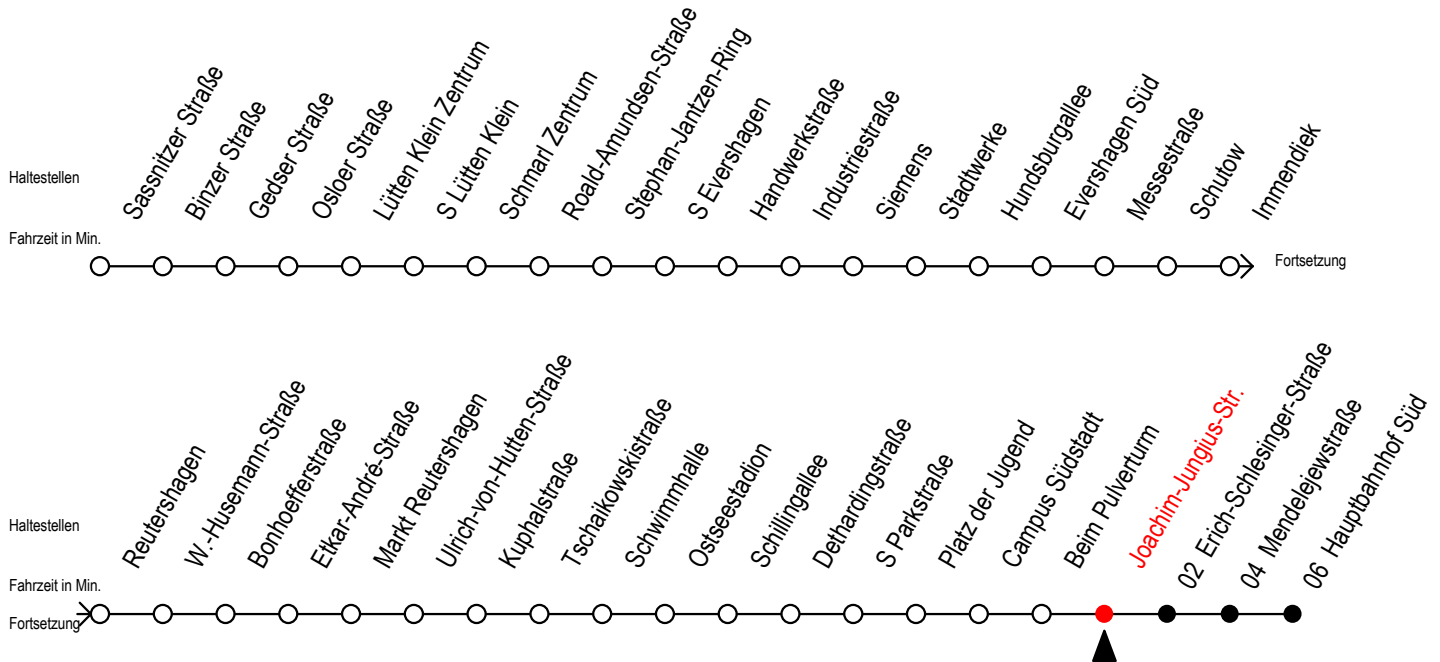

39 Joachim-Jungius-Str.

Gültig ab 07.01.2019

Alle Angaben ohne Gewähr

Richtung: Hauptbahnhof Süd

Uhr Montag - Freitag

5	52	
6	22	52
7	25	55
8	25	55
9	25	55
10	25	55
11	25	55
12	25	55
13	25	55
14	25	55
15	25	55
16	25	55
17	25	55
18	25	