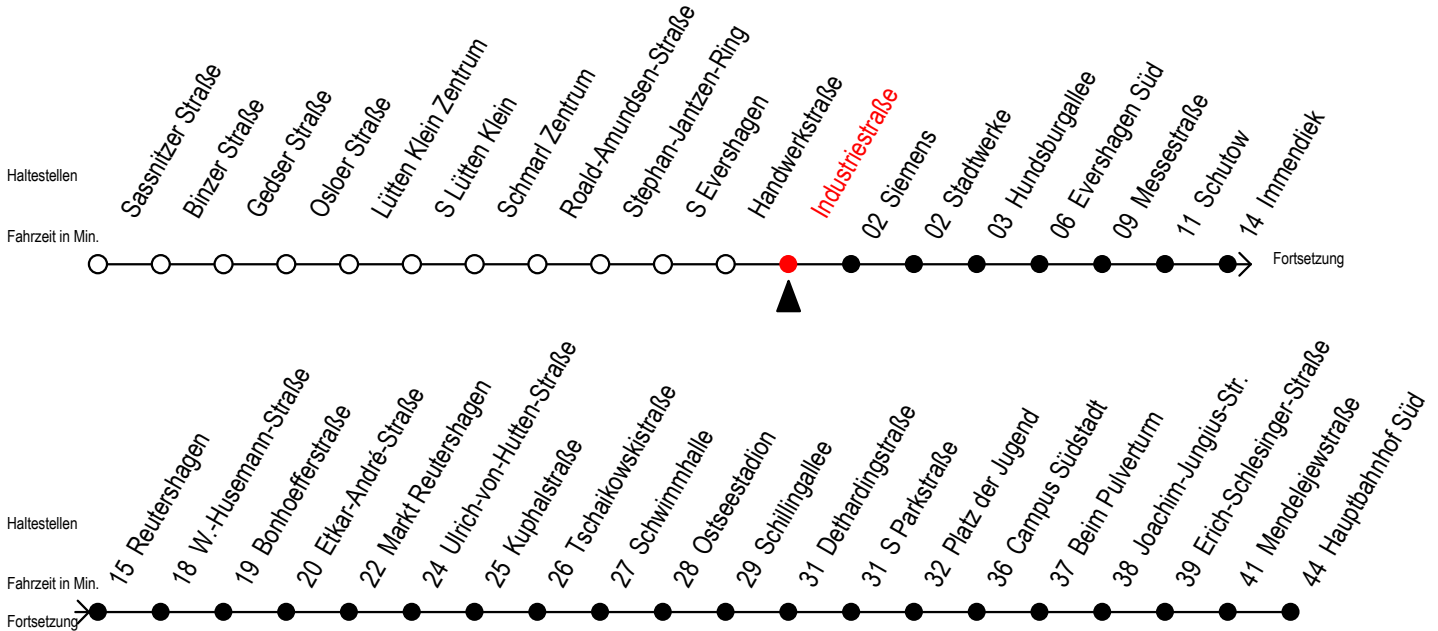

39 Industriestraße

Gültig ab 07.01.2019

Alle Angaben ohne Gewähr

Richtung: Markt Reutershagen - Hauptbahnhof Süd

Bitte beachten Sie auch Linie 38

Uhr Montag - Freitag

5	13	43
6	13	44
7	14	44
8	14	44
9	14	44
10	14	44
11	14	44
12	14	44
13	14	44
14	14	44
15	14	44
16	14	44
17	14	44
18	14 ^M	44 ^M
19	14 ^M	44 ^M
20	14 ^M	

M = fährt bis Markt Reutershagen

Servicetelefon: 0381 / 8021900