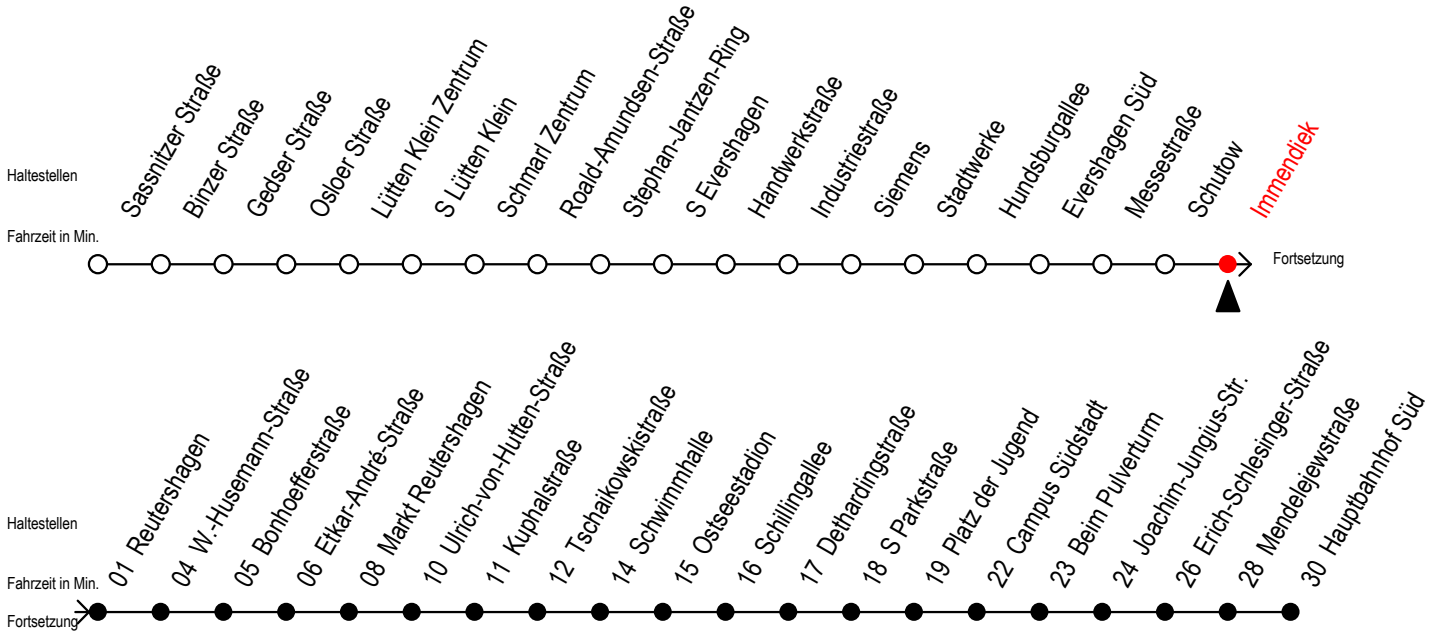

39 Immendiek

Gültig ab 07.01.2019

Alle Angaben ohne Gewähr

Richtung: Markt Reutershagen - Hauptbahnhof Süd

Bitte beachten Sie auch Linie 25

Uhr Montag - Freitag

5	26	56
6	26	57
7	27	57
8	27	57
9	27	57
10	27	57
11	27	57
12	27	57
13	27	57
14	27	57
15	27	57
16	27	57
17	27	57
18	27 ^M	57 ^M
19	27 ^M	57 ^M
20	27 ^M	

M = fährt bis Markt Reutershagen

Servicetelefon: 0381 / 8021900