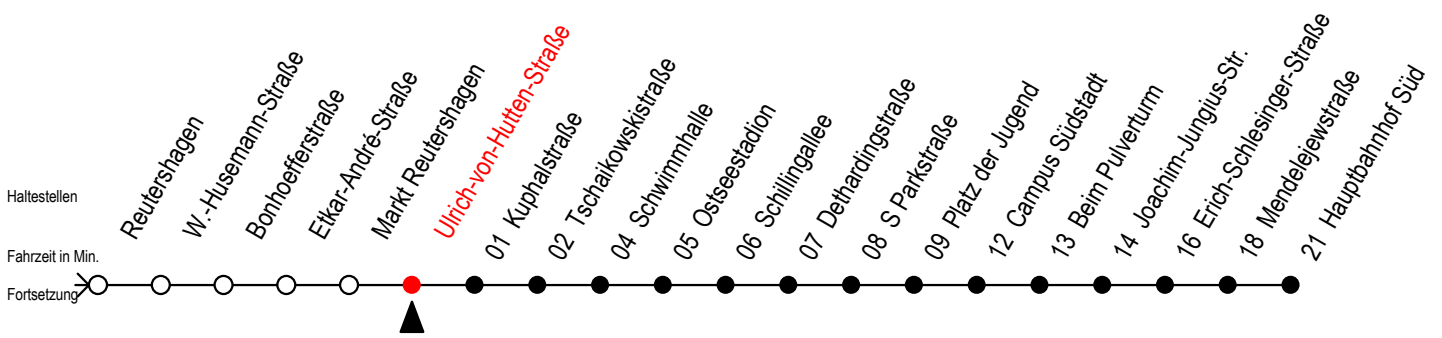

39 Ulrich-von-Hutten-Straße

Gültig ab 07.01.2019

Alle Angaben ohne Gewähr

Richtung: Hauptbahnhof Süd

Bitte beachten Sie auch Linie 25

Uhr Montag - Freitag

5	37
6	07 37
7	09 39
8	09 39
9	09 39
10	09 39
11	09 39
12	09 39
13	09 39
14	09 39
15	09 39
16	09 39
17	09 39
18	09