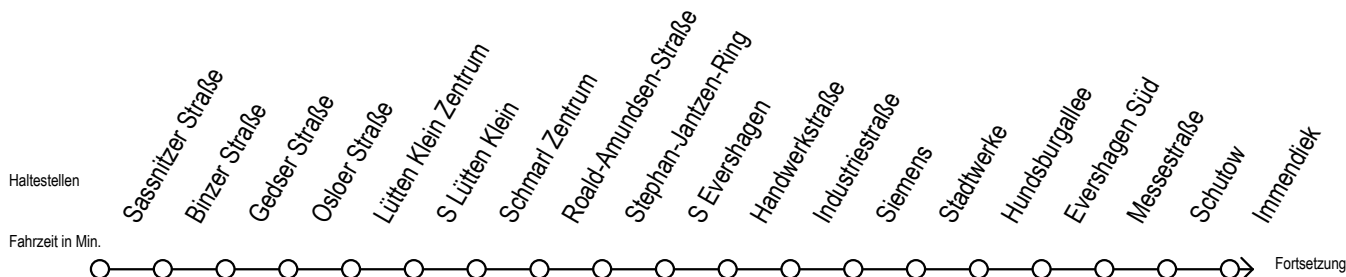

39 W.-Husemann-Straße

Gültig ab 07.01.2019

Alle Angaben ohne Gewähr

Richtung: Markt Reutershagen - Hauptbahnhof Süd

Bitte beachten Sie auch Linie 25

Uhr Montag - Freitag

5	31	
6	01	31
7	02	32
8	02	32
9	02	32
10	02	32
11	02	32
12	02	32
13	02	32
14	02	32
15	02	32
16	02	32
17	02	32
18	02	32 ^M
19	02 ^M	32 ^M
20	02 ^M	32 ^M

M = fährt bis Markt Reutershagen

Servicetelefon: 0381 / 8021900