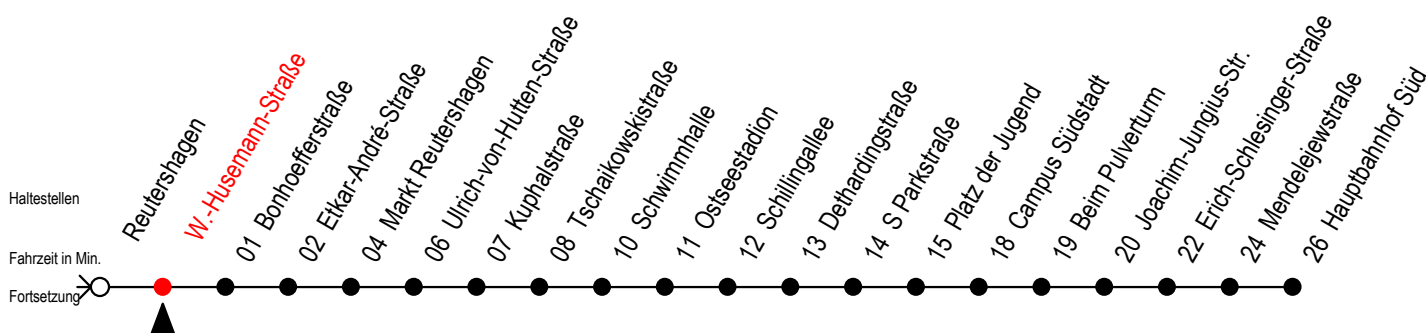

39 W.-Husemann-Straße

Gültig ab 07.01.2019

Alle Angaben ohne Gewähr

Richtung: Markt Reutershagen - Hauptbahnhof Süd

Bitte beachten Sie auch Linie 25

Uhr Montag - Freitag

5	31	
6	01	31
7	02	32
8	02	32
9	02	32
10	02	32
11	02	32
12	02	32
13	02	32
14	02	32
15	02	32
16	02	32
17	02	32
18	02	32 ^M
19	02 ^M	32 ^M
20	02 ^M	32 ^M

M = fährt bis Markt Reutershagen

Servicetelefon: 0381 / 8021900