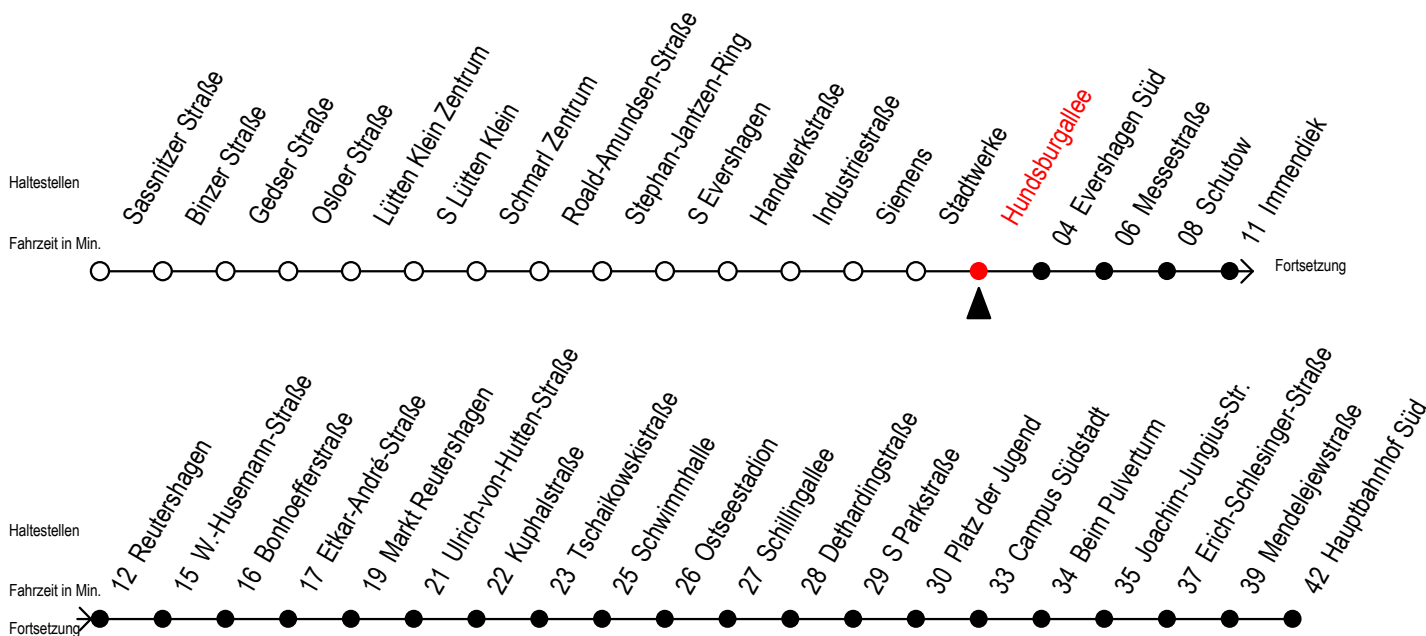

39 Hundsburgallee

Gültig ab 07.01.2019

Alle Angaben ohne Gewähr

Richtung: Markt Reutershagen - Hauptbahnhof Süd

Bitte beachten Sie auch Linie 38

Uhr Montag - Freitag

5	16	46
6	16	46
7	16	46
8	16	46
9	16	46
10	16	46
11	16	46
12	16	46
13	16	46
14	16	46
15	16	46
16	16	46
17	16	46
18	16 ^M	46 ^M
19	16 ^M	46 ^M
20	16 ^M	

M = fährt bis Markt Reutershagen

Servicetelefon: 0381 / 8021900